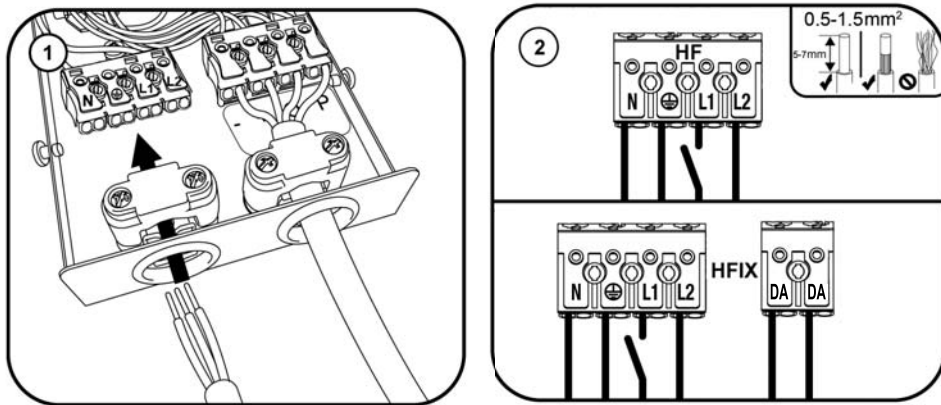

THORN

Omega Pro LED E3/E3TX MRM

DE Leuchte darf nicht mit
Wärmedämmung
abgedeckt werden.
GB Luminaire not suitable for
covering with thermally
insulating material.

CE

[CZ] Montážní návod
[DE] Montageanleitung
[DK] Monteringsvejledning
[EE] Paigaldusjuhend
[FI] Asennusohje
[FR] Notice de montage
[HU] Szerelési útmutató
[IT] Istruzioni di montaggio