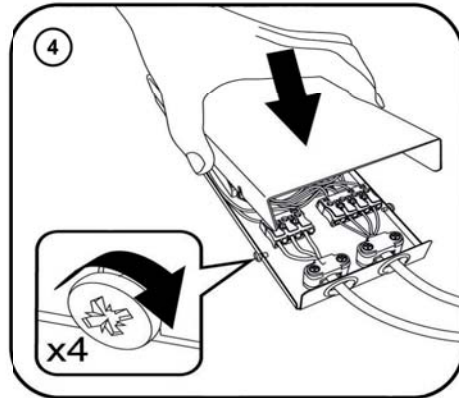

THORN

Omega Pro LED E3/E3TX MRM

DE Leuchte darf nicht mit
Wärmedämmung
abgedeckt werden.
GB Luminaire not suitable for
covering with thermally
insulating material.

CE

[CZ] Montážní návod
[DE] Montageanleitung
[DK] Monteringsvejledning
[EE] Paigaldusjuhend
[FI] Asennusohje
[FR] Notice de montage
[HU] Szerelési útmutató
[IT] Istruzioni di montaggio