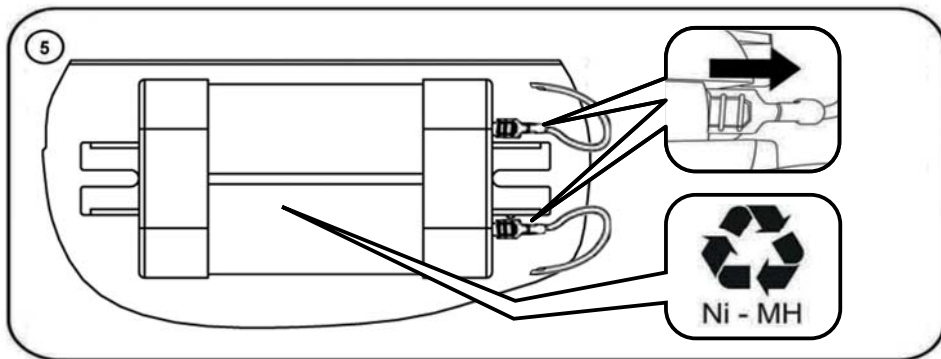

THORN

Omega Pro LED E3/E3TX MRM

DE Leuchte darf nicht mit
Wärmedämmung
abgedeckt werden.
GB Luminaire not suitable for
covering with thermally
insulating material.

CE

[CZ] Montážní návod
[DE] Montageanleitung
[DK] Monteringsvejledning
[EE] Paigaldusjuhend
[FI] Asennusohje
[FR] Notice de montage
[HU] Szerelési útmutató
[IT] Istruzioni di montaggio