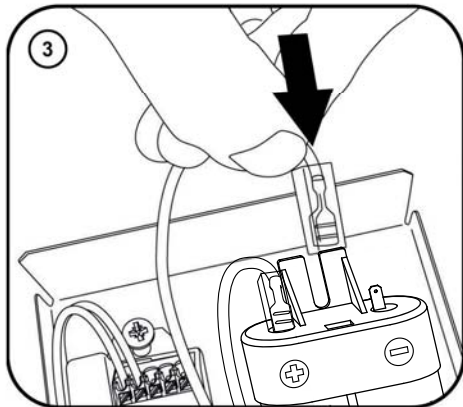

THORN

Omega Pro LED E3/E3TX MRM

DE Leuchte darf nicht mit
Wärmedämmung
abgedeckt werden.
GB Luminaire not suitable for
covering with thermally
insulating material.

CE

[CZ] Montážní návod
[DE] Montageanleitung
[DK] Monteringsvejledning
[EE] Paigaldusjuhend
[FI] Asennusohje
[FR] Notice de montage
[HU] Szerelési útmutató
[IT] Istruzioni di montaggio