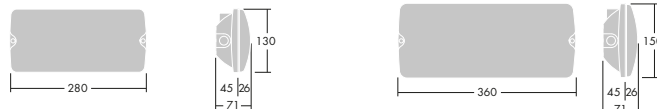

Aide à la prescription :

Luminaire de secours autonome à monter en plafonnier au plafond ou au mur. Fixation semi-encastrée avec adaptateur disponible en option.

Encarts interchangeables disponibles à la commande pour utilisation comme panneau de sécurité. Capacité de version test manuel, auto-test ou auto-test/adressable. Comme Voyager Solid de Thorn.