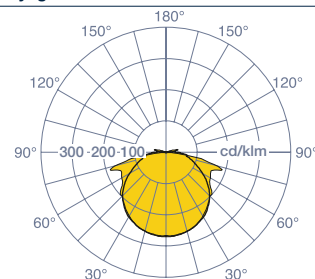

Voyager Solid - L OPAL 3H - DALI

UGR (X=4H,Y=8H,S=0.25H)
transversal <16 axial <16

LOR
100%

5 ANS DE GARANTIE

Thorn, l'entreprise leader international dans le domaine du luminaire, offre une garantie de cinq ans (*) sur toute la gamme de produits Thorn à l'intérieur de l'espace européen.
www.thornlighting.fr/garantie

(*) voir nos conditions générales de vente

SAP: 96644281 (FR_CH) Date de publication: 11/17

www.pefc.org PEFC/6-38-214

THORN

WWW.THORNLIGHTING.LU/VYSO
WWW.THORNLIGHTING.FR/VYSO