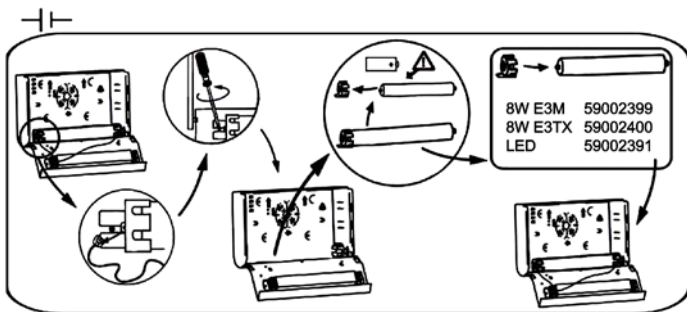

LED.1

8W.1

THORN

Voyager Sigma

CE IP40

- [CZ] Montážní návod
[DE] Montageanleitung
[DK] Monteringsvejledning
[EE] Paigaldusjuhend
[FI] Asennusohje
[FR] Notice de montage
[HU] Szerelési útmutató
[IT] Istruzioni di montaggio