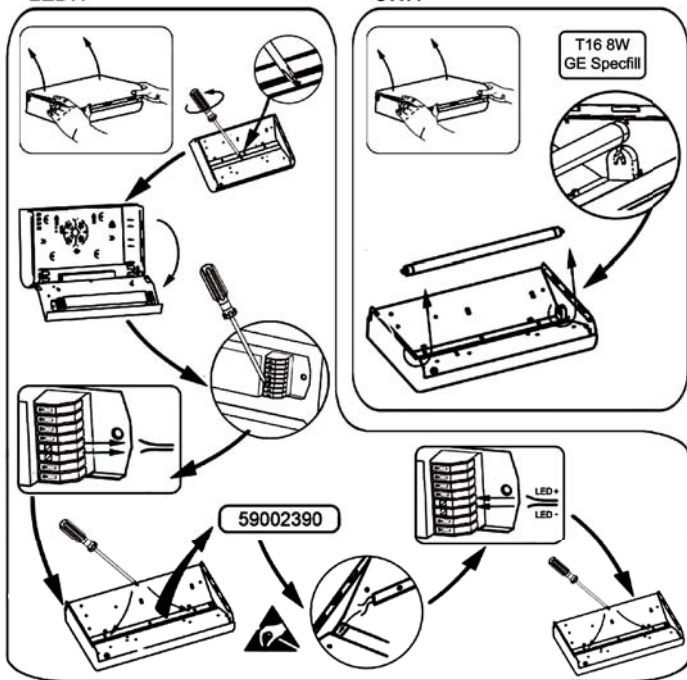

LED.1

8W.1

THORN

Voyager Sigma

CE IP40

- [CZ] Montážní návod
[DE] Montageanleitung
[DK] Monteringsvejledning
[EE] Paigaldusjuhend
[FI] Asennusohje
[FR] Notice de montage
[HU] Szerelési útmutató
[IT] Istruzioni di montaggio

- [LT] Montavimo instrukcijos
[LV] Instalācijas instrukcija
[NO] Monteringsanvisning
[PL] Instrukcja montażu
[RU] Инструкция по монтажу
[SE] Installationsanvisning
[UK] Installation Instructions