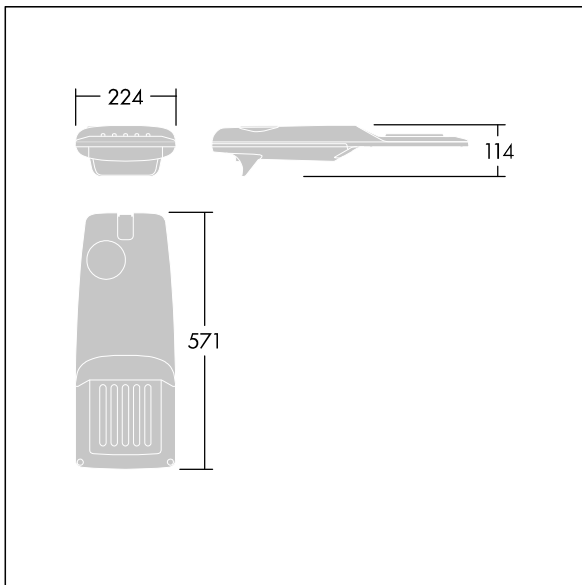

Isaro Pro

THORN

96275979 IP 24L70-740 WR M BS 3550 CL2 T60F ->

Isaro Pro

Lanterne d'éclairage routier LED moderne (Small) avec 24 LED alimentées en 700mA avec une optique Route large. Programmable Driver. Classe électrique II, IP66, IK09.
Corps : aluminium (EN AC-44300) fonderie, thermopoudré gris anthracite 900 sablé texturé. Emmanchement : aluminium (EN AC-44300), fonderie thermopoudré gris anthracite 900 sablé. Fermeture : verre ép. 5 mm. Visserie : Acier inox. Montage latéral sur emmanchement de Ø 60 mm, inclinaison 0°, réglable de 0° à -20°. Equipé d'un 50% circuit de réduction de puissance, qui entre en vigueur 3 heures avant et 5 heures après un minuit calculé. Il peut être désactivé à l'installation avec un interrupteur interne facilement accessible. Pré-câblé avec 8 m de câble. Livré avec LED 4 000 K. Protection contre les surtensions : 10 kV en mode commun single pulse et 8 kV en mode commun multipulse; 6 kV en mode différentiel multipulse. Si un système DALI est connecté: 6 kV en mode mode commun et mode différentiel multipulse.

Dimensions : 571 x 224 x 114 mm
Puissance du luminaire: 51,1 W
Flux lumineux du luminaire: 7919 lm
Efficacité lumineuse du luminaire: 155 lm/W
Poids : 6,49 kg
Scx : 0.05 m²

TLG_ISRP_F_PDB_ANT.jpg

TLG_ISRP_M_LD1.wmf