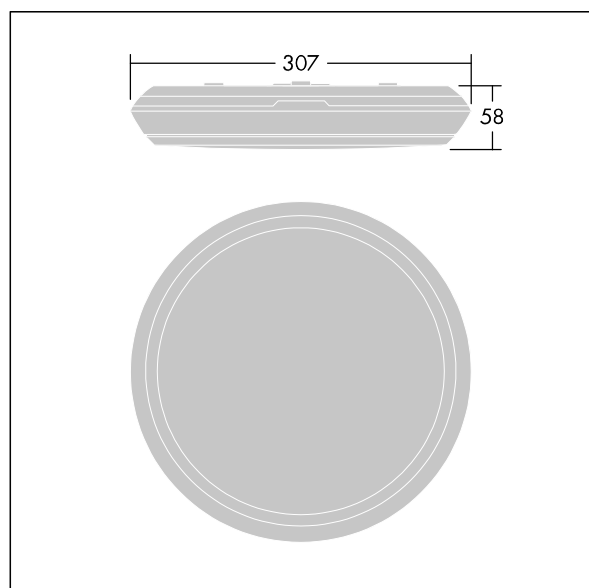

TLG_KATO_M_RD_LDS.wmf

Ce produit contient une source lumineuse de classe d'efficacité énergétique D.

Toutes les valeurs marquées d'un * sont des valeurs nominales. Thorn utilise des composants testés et éprouvés, en provenance des meilleurs fournisseurs. Dans certains cas isolés, il se peut qu'il y ait des pannes de nature technologique au niveau des LED individuels, pendant le cycle de vie nominal du produit. Les normes internationales fixent la tolérance du flux initial et de la charge associée à $\pm 10\%$. Sauf indication contraire, les valeurs sont applicables pour une température ambiante de 25 °C.

Les produits de Thorn Lighting sont perfectionnés en permanence. Nous nous réservons le droit d'apporter des modifications à nos produits sans autres publications.

© Thorn Lighting