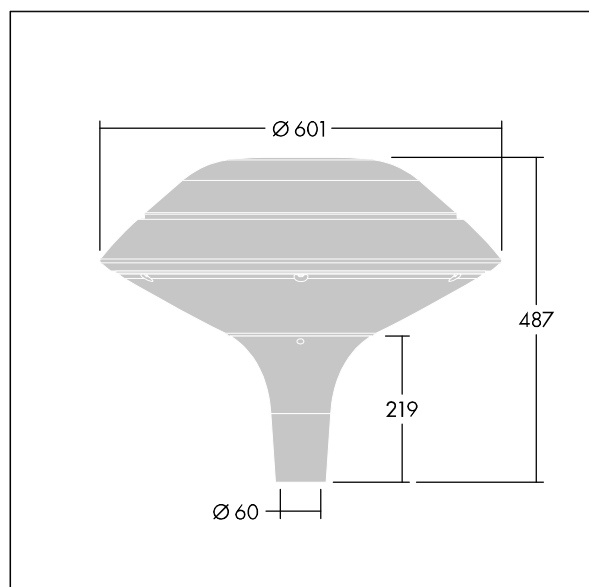

TLG_PLRL_M_DFC_T60.wmf

Ce produit contient une source lumineuse de classe d'efficacité énergétique D.

Toutes les valeurs marquées d'un * sont des valeurs nominales. Thorn utilise des composants testés et éprouvés, en provenance des meilleurs fournisseurs. Dans certains cas isolés, il se peut qu'il y ait des pannes de nature technologique au niveau des LED individuels, pendant le cycle de vie nominal du produit. Les normes internationales fixent la tolérance du flux initial et de la charge associée à ± 10 %. Sauf indication contraire, les valeurs sont applicables pour une température ambiante de 25 °C.

Les produits de Thorn Lighting sont perfectionnés en permanence. Nous nous réservons le droit d'apporter des modifications à nos produits sans autres publications.

© Thorn Lighting