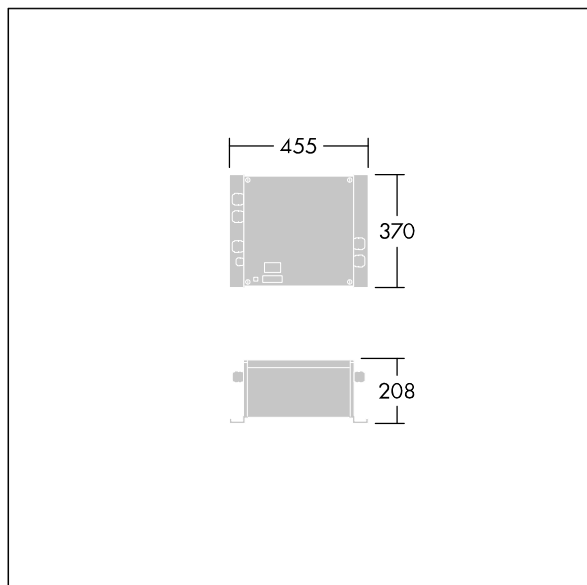

TLG_GTPR_M_GEARBOX.wmf

Toutes les valeurs marquées d'un * sont des valeurs nominales. Sauf indication contraire, les valeurs sont applicables pour une température ambiante de 25 °C.

Les produits de Thorn Lighting sont perfectionnés en permanence. Nous nous réservons le droit d'apporter des modifications à nos produits sans autres publications.

© Thorn Lighting