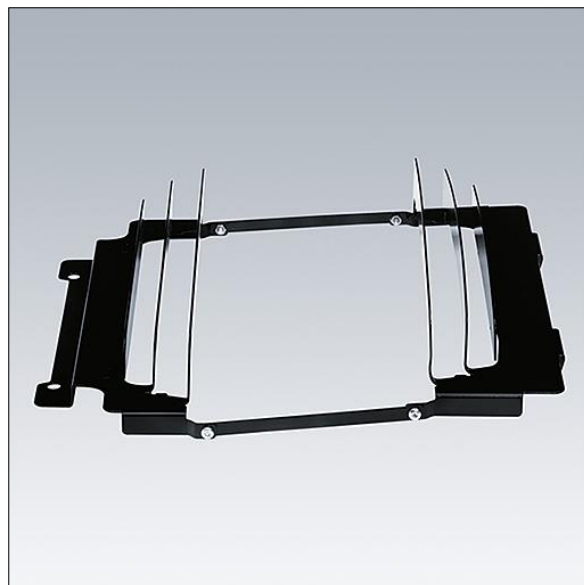

CiviTEQ

96643221 CQ S LOUVRES FRONT & BACK

THORN

CiviTEQ

TLG_CTEQ_F_LOUVRES.jpg