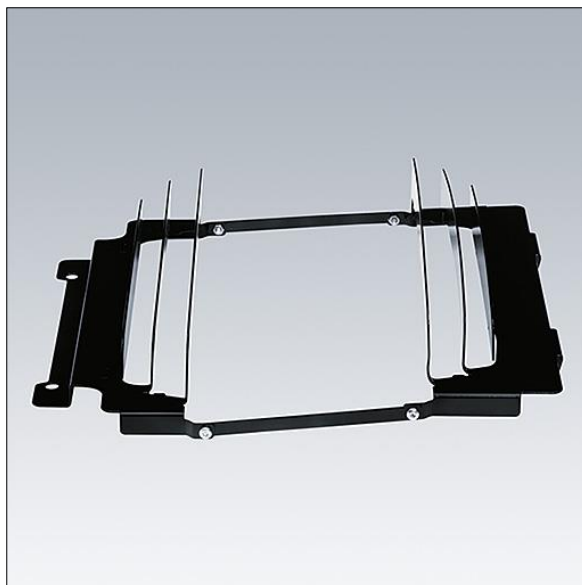

**CiviTEQ**

**96628087 CQ L LOUVRES FRONT & BACK**

**THORN**

CiviTEQ

TLG\_CTEQ\_F\_LOUVRES.jpg