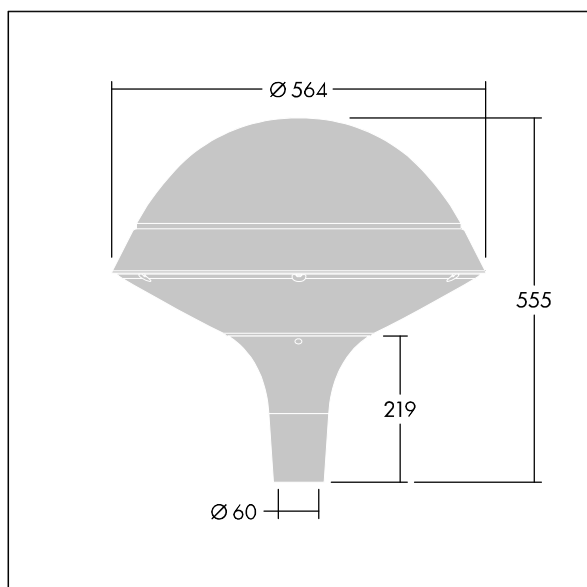

TLG_PLRL_M_DRC_T60.wmf

Ce produit contient une source lumineuse de classe d'efficacité énergétique D.

Toutes les valeurs marquées d'un * sont des valeurs nominales. Thorn utilise des composants testés et éprouvés, en provenance des meilleurs fournisseurs. Dans certains cas isolés, il se peut qu'il y ait des pannes de nature technologique au niveau des LED individuels, pendant le cycle de vie nominal du produit. Les normes internationales fixent la tolérance du flux initial et de la charge associée à $\pm 10\%$. Sauf indication contraire, les valeurs sont applicables pour une température ambiante de 25 °C.

Les produits de Thorn Lighting sont perfectionnés en permanence. Nous nous réservons le droit d'apporter des modifications à nos produits sans autres publications.

© Thorn Lighting