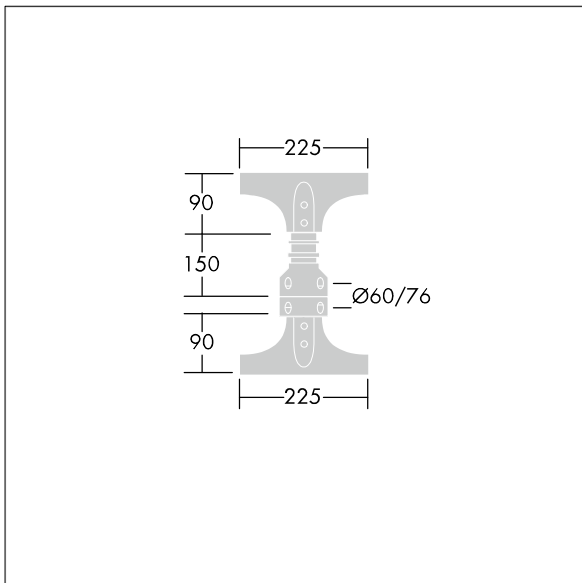

# Olsys Street

96262299 OLSYS1 MTP 60/76 x2

THORN

## Olsys Street

Accessoire pour montage top double pour mâts à rotule de 60 ou 76 mm. Livré avec adaptateur(s) de luminaire Olsys 1. En aluminium, thermopoudré proche RAL9006.

TLG\_OSYS\_F\_2DBLEMPTPDB.jpg