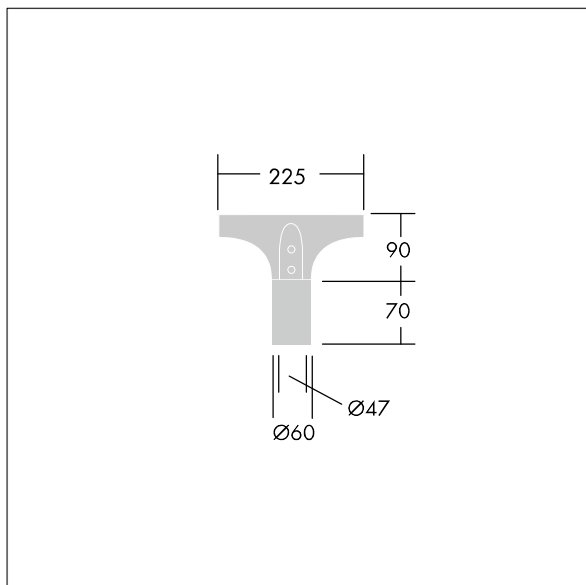

## Olsys Street

Accessoire de fixation pour luminaires Olsys Street.

TLG\_OSYS\_F\_1CURV2.jpg

TLG\_OSYS\_M\_96262302\_OLSYS1 MLE 47MA.wmf

Toutes les valeurs marquées d'un \* sont des valeurs nominales. Sauf indication contraire, les valeurs sont applicables pour une température ambiante de 25 °C.