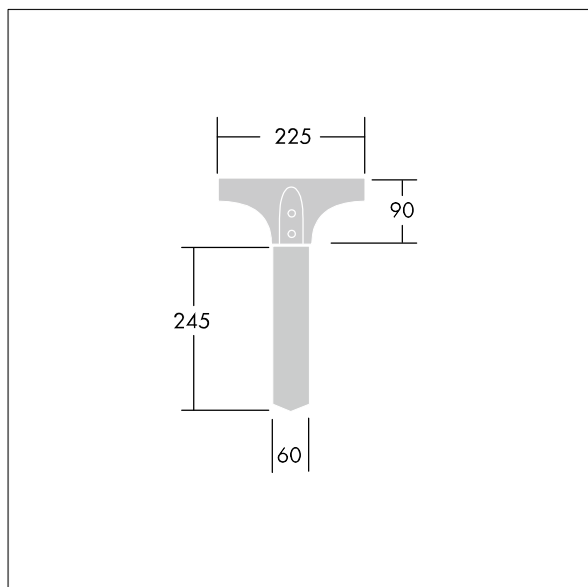

Olsys Area

96262334 OLSYS1 SPIKE

THORN

Olsys Area

Fourche au sol pour luminaire Olsys 1. Livré avec adaptateur de luminaire. En aluminium, thermopoudré proche RAL9006.

TLG_OSYS_M_96262334.wmf

Toutes les valeurs marquées d'un * sont des valeurs nominales. Sauf indication contraire, les valeurs sont applicables pour une température ambiante de 25 °C.