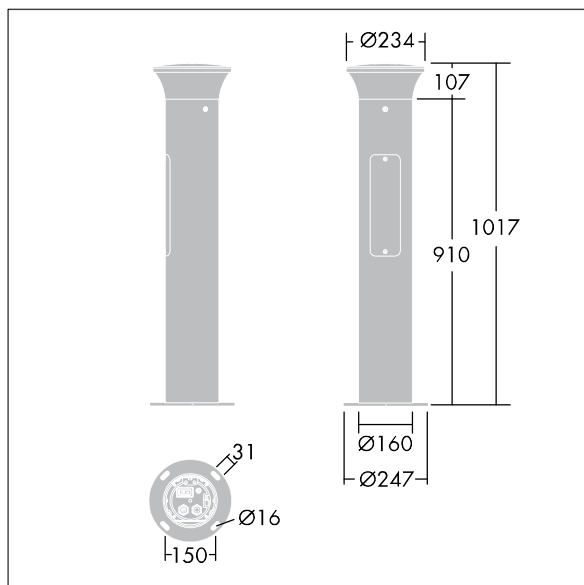

Borne Thor

THORN

96265399 TR B S 10L25 MAS 740 RGB R/S CL1 MPL

ISO 9223 C5	IP66	IK10	⊕	CE				Ta25
----------------	------	------	---	----	-----------------------------------------------------------------------------------	-----------------------------------------------------------------------------------	-----------------------------------------------------------------------------------	------

Borne Thor

Borne de faible épaisseur, élégante et anti-vandalisme
Radialement symétrique avec optique de haute performance. Pour Electronique, non gradable. Classe électrique IP66 I. Mât et socle : aluminium (EW AW 6060). Chapeau : aluminium fonderie (EN AC 44300). Diffuseur : Polycarbonate (PC) transparent anti-UV. Boîtier appareillage : Polycarbonate (PC). Couleur du chapeau et mât : gris anthracite 900 sablé thermopoudré (similaire à RAL7043). Bande d'éclairage décoratif RGB en bas de la tête, facile à configurer au moment de l'installation. Luminaire Détecteur de présence intégré pour l'allumage et l'extinction. pré-câblé et prêt à installer. Boîtier de connexion nécessaire, à commander séparément. Livré avec LED 4 000 K

Fixation sur semelle : 4 x tiges de scellement M14 (à commander séparément), espacement : 150 mm

Dimensions : 160 x 160 x 1017 mm
Puissance du luminaire: 8,9 W
Poids : 7,9 kg

TLG_ADLB_F_SLIMB.jpg

TLG_ADLB_M_SLIM.wmf