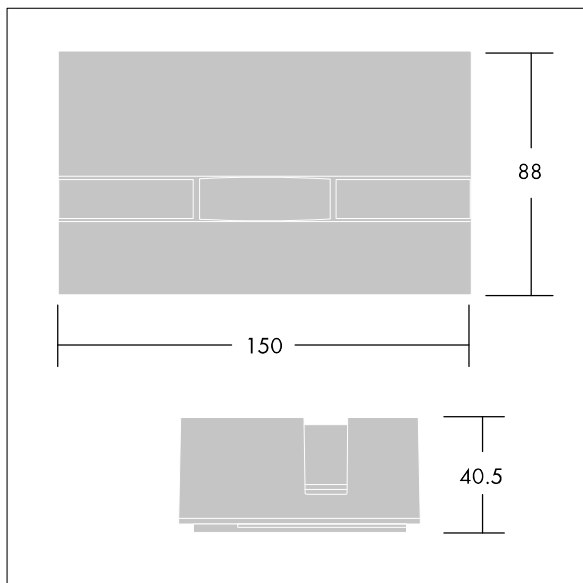

Vioo

96271767 VIOO 1L120 740 LGRY

THORN

Vioo

Petit projecteur LED pour l'éclairage des encadrements de fenêtres. 1 LED entraîné à un courant constant de 1,2 amp. Corps : aluminium fonderie (AB47100) avec résistance élevée à la corrosion, laqué Gris pâle. Verre avant : Polycarbonate (PC). Classe électrique I, IP65, IK10. Pré-câblé avec un câble H05-RNF de 1,5 m. Livré avec LED 4 000 K

Dimensions : 150 x 90 x 40 mm
Puissance du luminaire: 4,7 W
Flux lumineux du luminaire: 200 lm
Efficacité lumineuse du luminaire: 43 lm/W
Poids : 0,71 kg

TLG_VIOO_F_PDB.jpg

TLG_VIOO_M_LD1.wmf

Ce produit contient une source lumineuse de classe d'efficacité énergétique F.