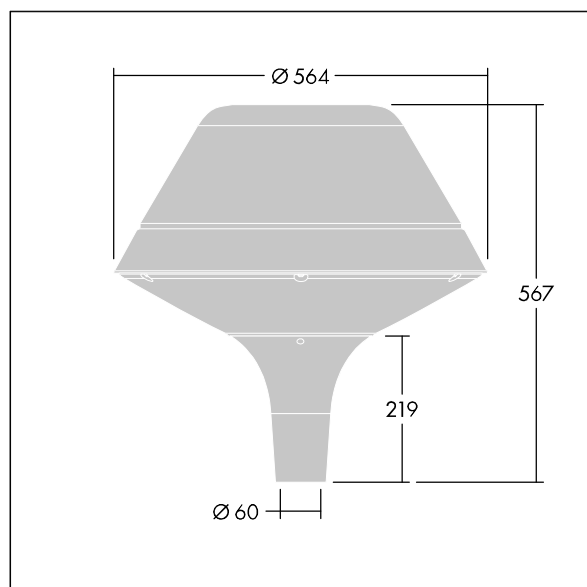

TLG_PLRL_M_DOC_T60.wmf

Ce produit contient une source lumineuse de classe d'efficacité énergétique D.

Toutes les valeurs marquées d'un * sont des valeurs nominales. Thorn utilise des composants testés et éprouvés, en provenance des meilleurs fournisseurs. Dans certains cas isolés, il se peut qu'il y ait des pannes de nature technologique au niveau des LED individuels, pendant le cycle de vie nominal du produit. Les normes internationales fixent la tolérance du flux initial et de la charge associée à ± 10 %. Sauf indication contraire, les valeurs sont applicables pour une température ambiante de 25 °C.

Les produits de Thorn Lighting sont perfectionnés en permanence. Nous nous réservons le droit d'apporter des modifications à nos produits sans autres publications.

© Thorn Lighting