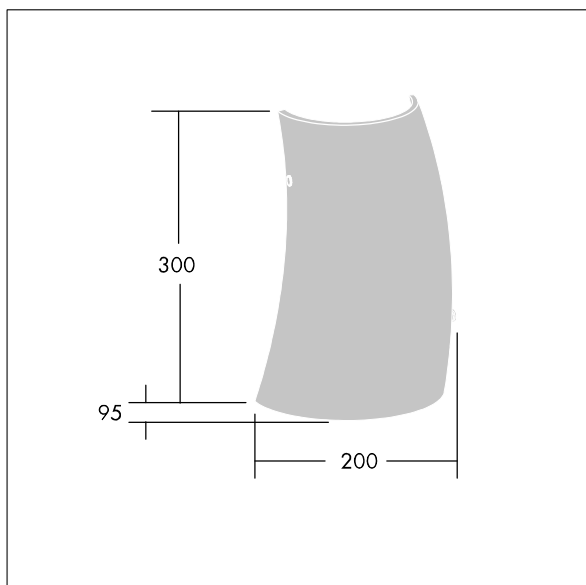

96642919 LYRIC DECO LED1550-830 HFI-X MWA-R OP

Luminaire décoratif LED fixation murale, élégant, de forme tubulaire incurvée. Appareillage gradable DALI. Classe électrique I, IP20. Diffuseur : verre opale. Livré avec LED 3 000 K.

Dimensions : 200 x 95 x 300 mm
 Puissance du luminaire: 12,4 W
 Flux lumineux du luminaire: 1550 lm
 Efficacité lumineuse du luminaire: 125 lm/W
 Poids : 1,4 kg

TLG_LYRD_F_WALLPDB.jpg

TLG_LYRD_M_DX_AP.wmf