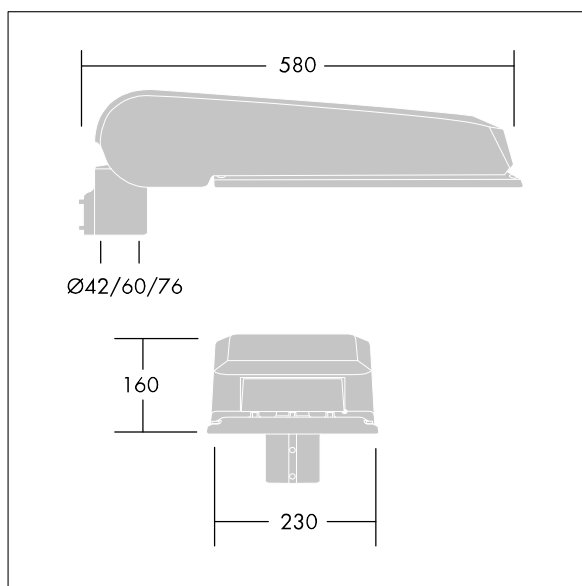

CivITEQ

Lanterne d'éclairage routier LED de taille Large avec 48 LED et une optique Route humide 700mA. Electronique, Classe électrique II, IP66, IK08. Corps : aluminium (EN AC-44300) fonderie, Gris pâle 150 sablé et texturé (similaire à RAL9006). Fermeture : verre plat trempé. Vis : Acier inox, traitement Ecolubric®. Livré avec un adaptateur d'emmanchement Ø 60 mm qui convient pour montage top (inclinaison 0°/5°/10°) ou latéral (inclinaison -20°/-15°/-10°/-5°/0°). Equipé d'un 50% circuit de réduction de puissance, qui entre en vigueur 3 heures avant et 5 heures après un minuit calculé. Il peut être désactivé à l'installation avec un interrupteur interne facilement accessible. Livré avec LED 4 000 K. Protection contre la surtension : mode commun à une impulsion 10 kV et mode commun multi-impulsions 8 kV et mode différentiel multi-impulsions 6 kV. Si un système DALI permanent est connecté, mode différentiel et mode commun multi-impulsions 6 kV.

Dimensions : 580 x 230 x 160 mm
 Puissance du luminaire: 100,7 W
 Flux lumineux du luminaire: 15732 lm
 Efficacité lumineuse du luminaire: 156 lm/W
 Poids : 9,6 kg
 Scx : 0.115 m²

TLG_CTEQ_F_LMTP72LEDPDB.jpg