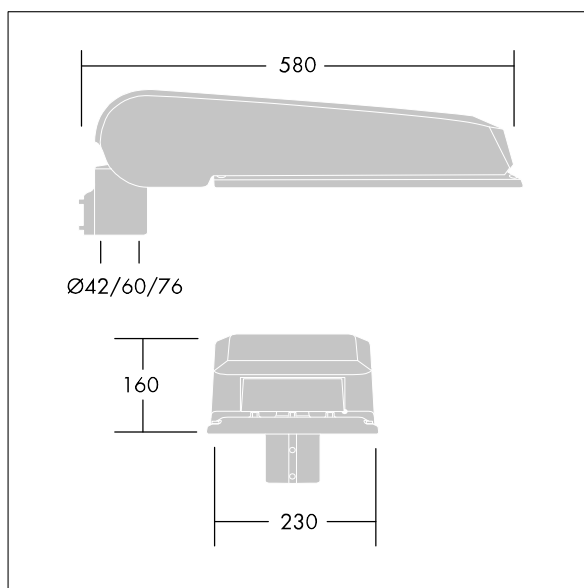

CiviTEQ

Lanterne d'éclairage routier LED de taille Large avec 48 LED et une optique Route large 500mA. Electronique, Classe électrique II, IP66, IK08. Corps : aluminium (EN AC-44300) fonderie, Gris pâle 150 sablé et texturé (similaire à RAL9006). Fermeture : verre plat trempé. Vis : Acier inox, traitement Ecolubric®. Livré avec un adaptateur d'emmanchement Ø 60 mm qui convient pour montage top (inclinaison 0°/5°/10°) ou latéral (inclinaison -20°/-15°/-10°/-5°/0°). Equipé d'un 50% circuit de réduction de puissance, qui entre en vigueur 3 heures avant et 5 heures après un minuit calculé. Il peut être désactivé à l'installation avec un interrupteur interne facilement accessible. Livré avec LED 4 000 K. Protection contre la surtension : mode commun à une impulsion 10 kV et mode commun multi-impulsions 8 kV et mode différentiel multi-impulsions 6 kV. Si un système DALI permanent est connecté, mode différentiel et mode commun multi-impulsions 6 kV.

Dimensions : 580 x 230 x 160 mm
 Puissance du luminaire: 71,1 W
 Flux lumineux du luminaire: 11696 lm
 Efficacité lumineuse du luminaire: 165 lm/W
 Poids : 9,6 kg
 Scx : 0.115 m²

TLG_CTEQ_F_LMTP72LEDPDB.jpg