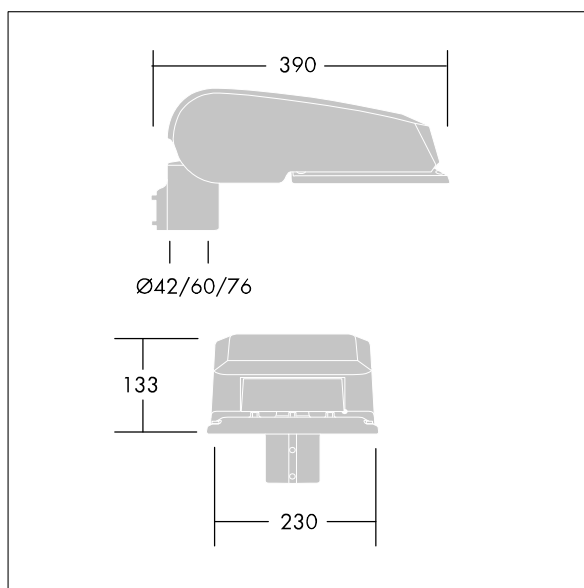

CiviTEQ

Lanterne d'éclairage routier LED de taille Small avec 36 LED et une optique Confort pour rue 500mA. Electronique, Classe électrique II, IP66, IK08. Corps : aluminium (EN AC-44300) fonderie, Gris pâle 150 sablé et texturé (similaire à RAL9006). Fermeture : verre plat trempé. Vis : Acier inox, traitement Ecolubric®. Livré avec un adaptateur d'emmanchement Ø 60 mm qui convient pour montage top (inclinaison 0°/5°/10°) ou latéral (inclinaison -20°/-15°/-10°/-5°/0°). Equipé d'un 50% circuit de réduction de puissance, qui entre en vigueur 3 heures avant et 5 heures après un minuit calculé. Il peut être désactivé à l'installation avec un interrupteur interne facilement accessible. Livré avec LED 3 000 K. Protection contre la surtension : mode commun à une impulsion 10 kV et mode commun multi-impulsions 8 kV et mode différentiel multi-impulsions 6 kV. Si un système DALI permanent est connecté, mode différentiel et mode commun multi-impulsions 6 kV.

Dimensions : 390 x 230 x 133 mm
 Puissance du luminaire: 55 W
 Flux lumineux du luminaire: 8674 lm
 Efficacité lumineuse du luminaire: 158 lm/W
 Poids : 5,7 kg
 Scx : 0.077 m²

TLG_CTEQ_F_SMTP36LEDPDB.jpg