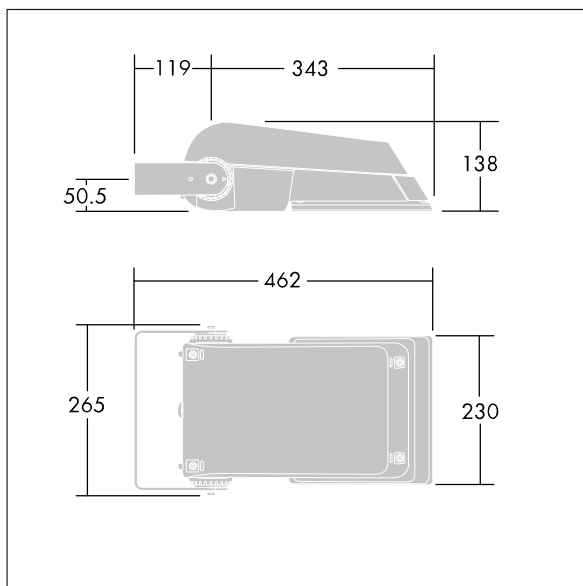

Areaflood Pro

THORN

96644748 AFP S 24L50-740 EWR HFX CL1 GY

Areaflood Pro

Projecteur LED compact et polyvalent pour l'éclairage de grands espaces. Avec corps Small. convertisseur à LED configuré pour la gradation DALI avec deux fils de commande, alimentant 24 LED à 500mA avec une distribution lumineuse Route extra large. IP66, IK08, Classe électrique I. Corps : fonderie aluminium (EN AC-44300), Gris pâle 150 sablé et texturé (similaire à RAL9006).. Fermeture : trempé verre de 4 mm d'épaisseur. Avec fourche de montage réversible, Livré avec LED 4 000 K.

Dimensions : 462 x 265 x 139 mm
Puissance du luminaire: 38 W
Flux lumineux du luminaire: 5823 lm
Efficacité lumineuse du luminaire: 153 lm/W
Poids : 6,16 kg
Scx : 0.05 m²

TLG_AFLP_F_SMALLPDB.jpg

TLG_AFLP_M_SML.wmf