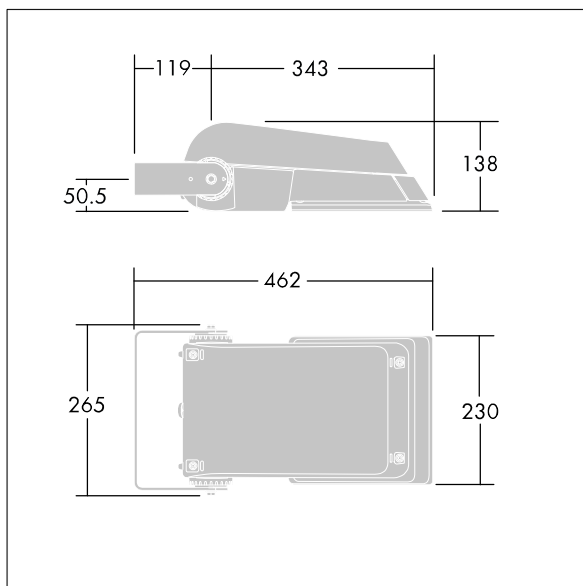

## Areaflood Pro

Projecteur LED compact et polyvalent pour l'éclairage de grands espaces. Avec corps Small. convertisseur à LED configuré pour la gradation DALI avec deux fils de commande, alimentant 24 LED à 700mA avec une distribution lumineuse Route extra large. IP66, IK08, Classe électrique I. Corps : fonderie aluminium (EN AC-44300), Gris pâle 150 sablé et texturé (similaire à RAL9006).. Fermeture : trempé verre de 4 mm d'épaisseur. Avec fourche de montage réversible, Livré avec LED 4 000 K.

Dimensions : 462 x 265 x 139 mm  
Puissance du luminaire: 52 W  
Flux lumineux du luminaire: 7790 lm  
Efficacité lumineuse du luminaire: 150 lm/W  
Poids : 6,16 kg  
Scx : 0.05 m<sup>2</sup>

TLG\_AFLP\_F\_SMALLPDB.jpg