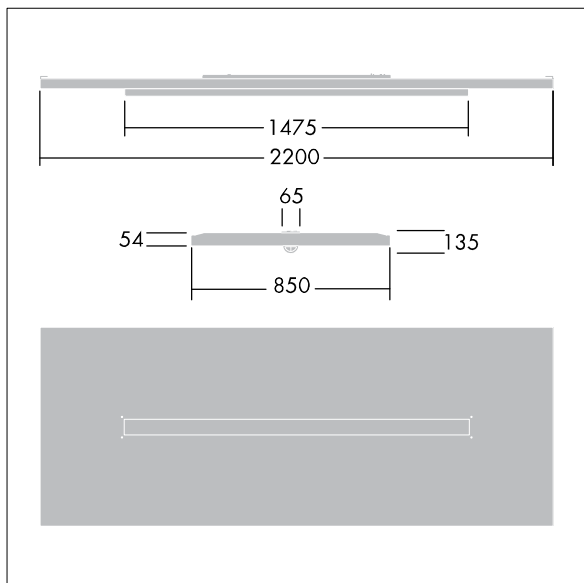

Arena Symphony

THORN

96645159 ARENA LED5000-840 HFIX TW WL6 EDP

IP20	IK03	⊕	CE	⚡	⊗	650°C	T _a 0 +25
------	------	---	----	---	---	-------	-------------------------

Arena Symphony

Une structure architecturale suspendu incorporant un luminaire LED Direct - indirect. Appareillage gradable DALI Électronique,. Classe électrique I, IP20. Structure et cadre du luminaire : aluminium. Optique : acrylique bombé. Fourni avec une fiche Wieland à 6 pôles sur un câble à 6 fils de 3,4 m et une prise Wieland à 6 pôles montée sur un panneau, pour un passage en coupure. Livré avec les câbles de suspension. Livré avec LED 4 000 K.

Dimensions : 2200 x 850 x 135 mm
Puissance du luminaire: 42 W
Flux lumineux du luminaire: 5200 lm
Efficacité lumineuse du luminaire: 124 lm/W
Poids : 22,3 kg

TLG_ARNS_F_EDP.jpg

TLG_ARNS_M_LD2.wmf

Toutes les valeurs marquées d'un * sont des valeurs nominales. Thorn utilise des composants testés et éprouvés, en provenance des meilleurs fournisseurs. Dans certains cas isolés, il se peut qu'il y ait des pannes de nature technologique au niveau des LED individuels, pendant le cycle de vie nominal du produit. Les normes internationales fixent la tolérance du flux initial et de la charge associée à $\pm 10\%$. Sauf indication contraire, les valeurs sont applicables pour une température ambiante de 25 °C.