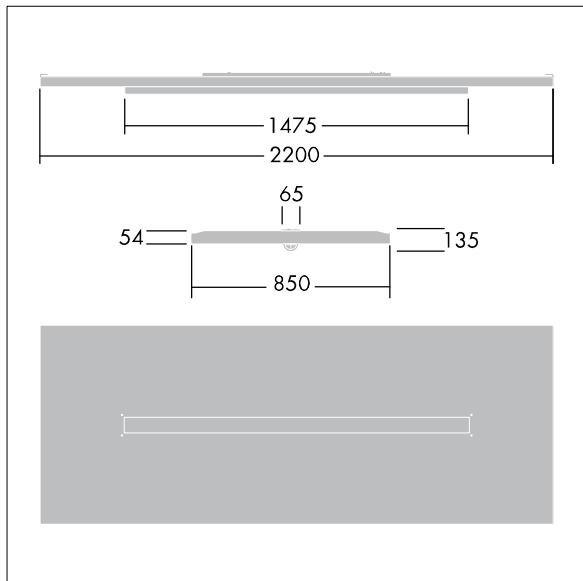

# THORN

96645161 ARENA LED6500-840 HFIX TW WL6 EDP

IP20	IK03					650°C	T <sub>a</sub> 0 +25
------	------	--	--	--	--	-------	-------------------------

Dimensions : 2200 x 850 x 135 mm  
Puissance du luminaire: 55,5 W  
Flux lumineux du luminaire: 6500 lm  
Efficacité lumineuse du luminaire: 117 lm/W  
Poids : 22,3 kg

TLG\_ARNS\_F\_EDP.jpg

TLG\_ARNS\_M\_LD2.wmf