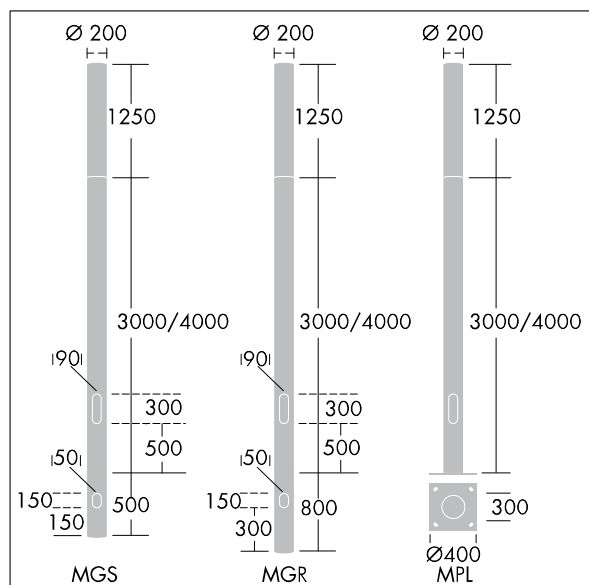

## Alumet Contrôle direct

Tête pour colonne d'éclairage architectural avec 24 LED alimenté en 250mA, une distribution Symétrique pour route humide et une optique transparent, configuré pour une réduction de puissance, commandée par une phase commutée. MARCHE = 100 %, ARRÊT = 50 %, Couvercle supérieur : aluminium fonderie. Diffuseur : Polycarbonate (PC) avec traitement anti-UV transparent et vernis anti-graffiti. Couvercle supérieur et mât : thermopoudré texturé gris argent (similaire à RAL9006), autres couleur RAL sur demande. Classe électrique II, IK10, IP66. À installer sur une colonne Alumet dédiée. Protection contre les surtensions : 10 kV en mode commun single pulse et 8 kV en mode commun multipulse; 6 kV en mode différentiel multipulse. Si un système DALI est connecté: 6 kV en mode mode commun et mode différentiel multipulse. Livré avec LED 4 000 K

Dimensions : Ø200 x 1250 mm

Puissance du luminaire: 20 W

Flux lumineux du luminaire: 2327 lm

Efficacité lumineuse du luminaire: 116 lm/W

Poids : 9,9 kg

Scx : 0.079 m<sup>2</sup>

TLG\_ALUM\_F\_DIR\_LED24\_LGY.jpg

TLG\_ALUM\_M\_2LD1.wmf

Ce produit contient une source lumineuse de classe d'efficacité énergétique D.

Toutes les valeurs marquées d'un \* sont des valeurs nominales. Thorn utilise des composants testés et éprouvés, en provenance des meilleurs fournisseurs. Dans certains cas isolés, il se peut qu'il y ait des pannes de nature technologique au niveau des LED individuels, pendant le cycle de vie nominal du produit. Les normes internationales fixent la tolérance du flux initial et de la charge associée à  $\pm 10\%$ . Sauf indication contraire, les valeurs sont applicables pour une température ambiante de 25 °C.