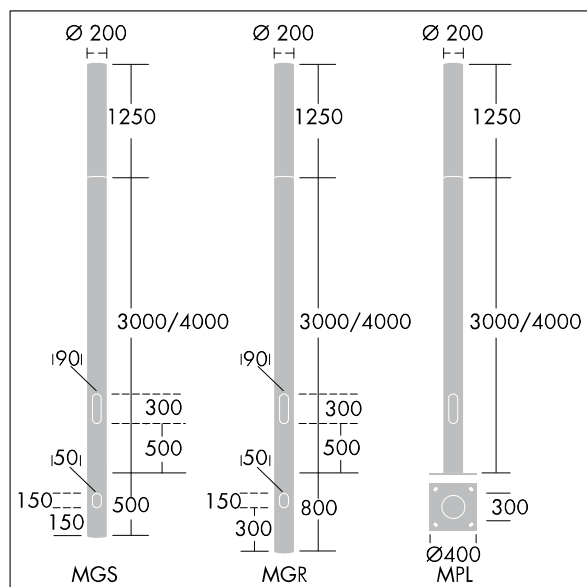

Alumet Contrôle direct

THORN

96274738 ALUMET CD 24L25-740 NR-A CL LRT CL2 G4M

ISO 9223 C3	IP66	IK10						Ta25
----------------	------	------	--	--	--	--	--	------

Alumet Contrôle direct

Tête pour colonne d'éclairage architectural avec 24 LED alimenté en 250mA, une distribution Route étroite, asymétrique et une optique transparent, configuré pour une réduction de puissance, commandée par une phase commutée. MARCHE = 100 %, ARRÊT = 50 %, Couvercle supérieur : aluminium fonderie. Diffuseur : Polycarbonate (PC) avec traitement anti-UV transparent et vernis anti-graffiti. Couvercle supérieur et mât : thermopoudré texturé gris argent (similaire à RAL9006), autres couleur RAL sur demande. Classe électrique II, IK10, IP66. À installer sur une colonne Alumet dédiée. Protection contre les surtensions : 10 kV en mode commun single pulse et 8 kV en mode commun multipulse; 6 kV en mode différentiel multipulse. Si un système DALI est connecté: 6 kV en mode mode commun et mode différentiel multipulse. Livré avec LED 4 000 K

Dimensions : Ø200 x 1250 mm

Puissance du luminaire: 20 W

Flux lumineux du luminaire: 2308 lm

Efficacité lumineuse du luminaire: 115 lm/W

Poids : 9,8 kg

Scx : 0.079 m²

TLG_ALUM_F_DIR_LED24_LGY.jpg

TLG_ALUM_M_2LD1.wmf

Ce produit contient une source lumineuse de classe d'efficacité énergétique D.

Toutes les valeurs marquées d'un * sont des valeurs nominales. Thorn utilise des composants testés et éprouvés, en provenance des meilleurs fournisseurs. Dans certains cas isolés, il se peut qu'il y ait des pannes de nature technologique au niveau des LED individuels, pendant le cycle de vie nominal du produit. Les normes internationales fixent la tolérance du flux initial et de la charge associée à ± 10 %. Sauf indication contraire, les valeurs sont applicables pour une température ambiante de 25 °C.

96274738 ALUMET CD 24L25-740 NR-A CL LRT CL2 G4M

THORN