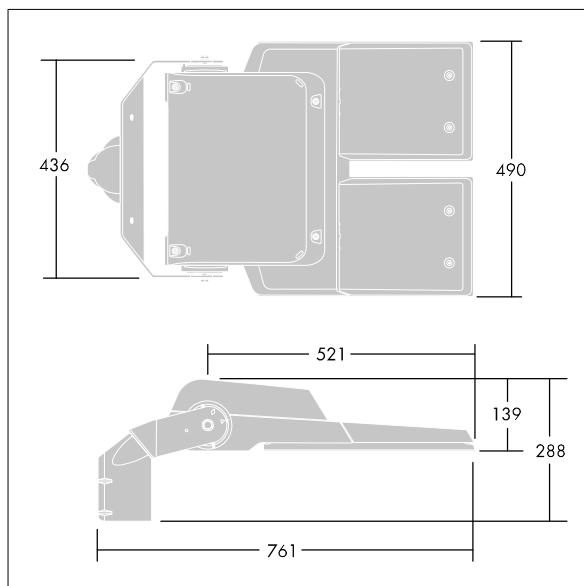

96665773 CQ XL 144L70-740 WS BPS CL2 M60 GY

CivITEQ

Lanterne d'éclairage routier LED de taille avec 144 LED et une optique Rue large 700mA. Electronique, Classe électrique II, IP66, IK08. Corps : aluminium fonderie, Gris pâle 150 sablé et texturé (similaire à RAL9006). Fermeture : verre plat trempé. Vis : Acier inox, traitement Ecolubric®. Livré avec un adaptateur d'emmanchement Ø 60 mm qui convient pour montage top (inclinaison 0°/5°/10°) ou latéral (inclinaison -20°/-15°/-10°/-5°/0°). Livré avec LED 4 000 K. Protection contre la surtension : mode commun à une impulsion 10 kV et mode commun multi-impulsions 8 kV et mode différentiel multi-impulsions 6 kV. Si un système DALI permanent est connecté, mode différentiel et mode commun multi-impulsions 6 kV.

Dimensions : 761 x 490 x 139 mm
 Puissance du luminaire: 297 W
 Flux lumineux du luminaire: 44805 lm
 Efficacité lumineuse du luminaire: 151 lm/W
 Poids : 20,1 kg
 Scx : 0.063 m²

TLG_CTEQ_F_XL.jpg

TLG_CETQ_M_CQ XL.wmf