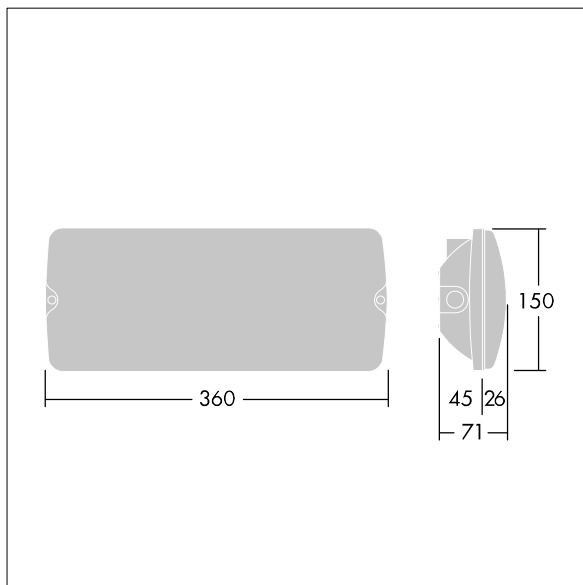

Voyager Solid

THORN

96629765 VOYAGER SOLID L MS E3T-S WH

IEC EN 60598-1 RG 1	IP65	IK07	CE	T _a 5 40
---------------------------	------	------	----	------------------------

Voyager Solid

Plafonnier LED de secours pour fixation au plafond ou au mur. Electronique, non gradable Luminaire avec alimentation par batterie locale pour un éclairage de secours de trois heures, en mode maintenu ou non-maintenu, avec test automatique (autotest) via le luminaire, affichage de l'état du luminaire via le LED d'état. Corps : taille Large, Polycarbonate (PC) blanc. Couvercle : Polycarbonate (PC) transparent. Classe électrique II, IP65. Légendes ISO internes disponibles pour une distance de visionnement 26m (96629768, à commander séparément).

Dimensions : 360 x 150 x 71 mm

Puissance du luminaire: 3,5 W

Poids : 0,9 kg

TLG_VYSO_F_OPL.jpg

TLG_VYSO_M_LDL.wmf

Toutes les valeurs marquées d'un * sont des valeurs nominales. Thorn utilise des composants testés et éprouvés, en provenance des meilleurs fournisseurs. Dans certains cas isolés, il se peut qu'il y ait des pannes de nature technologique au niveau des LED individuels, pendant le cycle de vie nominal du produit. Les normes internationales fixent la tolérance du flux initial et de la charge associée à $\pm 10\%$. Sauf indication contraire, les valeurs sont applicables pour une température ambiante de 25 °C.