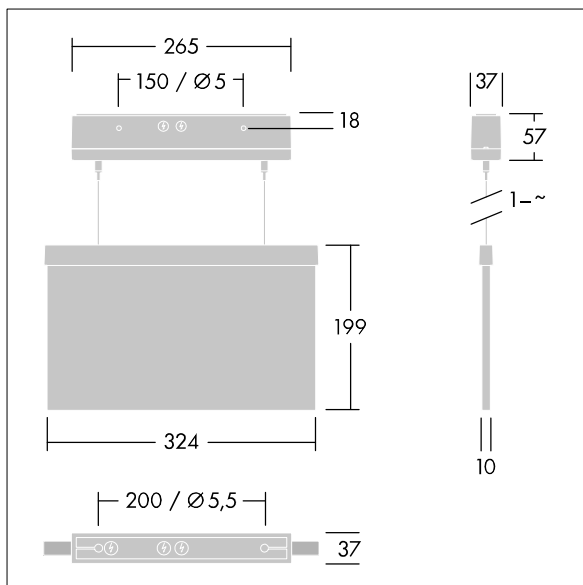

TLG_VYST_M_150MC.wmf

Toutes les valeurs marquées d'un * sont des valeurs nominales. Sauf indication contraire, les valeurs sont applicables pour une température ambiante de 25 °C.

Les produits de Thorn Lighting sont perfectionnés en permanence. Nous nous réservons le droit d'apporter des modifications à nos produits sans autres publications.

© Thorn Lighting