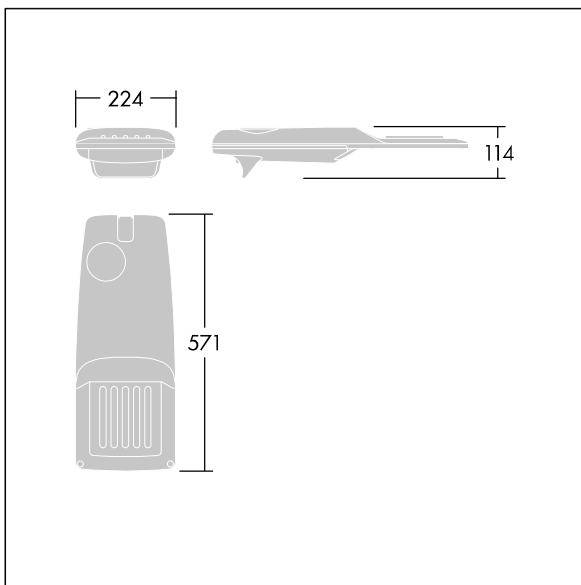

Isaro Pro

THORN

96275832 IP 12L35-740 NR M BS 3550 CL2 M60 ANT

Isaro Pro

Lanterne d'éclairage routier LED moderne (Small) avec 12 LED alimentées en 350mA avec une optique Route étroite. Programmable Driver. Classe électrique II, IP66, IK09.
Corps : aluminium (EN AC-44300) fonderie, thermopoudré gris anthracite 900 sablé texturé. Emmanchement : aluminium (EN AC-44300), fonderie thermopoudré texturé gris anthracite 900 sablé. Fermeture : verre ép. 5 mm.
Visserie : Acier inox. Livré avec un adaptateur d'emmanchement Ø 60 mm qui convient pour montage top (inclinaison 0°/5°/10°/15°/20°) ou latéral (inclinaison -15°/-10°/-5°/0°/5°/10°/15°). Equipé d'un 50% circuit de réduction de puissance, qui entre en vigueur 3 heures avant et 5 heures après un minuit calculé. Il peut être désactivé à l'installation avec un interrupteur interne facilement accessible. Livré avec LED 4 000 K. Protection contre les surtensions : 10 kV en mode commun single pulse et 8 kV en mode commun multipulse; 6 kV en mode différentiel multipulse. Si un système DALI est connecté: 6 kV en mode mode commun et mode différentiel multipulse.

TLG_ISRP_F_PDB_ANT.jpg

Dimensions : 571 x 224 x 114 mm
Puissance du luminaire: 13,2 W
Flux lumineux du luminaire: 2129 lm
Efficacité lumineuse du luminaire: 161 lm/W
Poids : 5,5 kg
Scx : 0.054 m²

TLG_ISRP_M_LD1.wmf