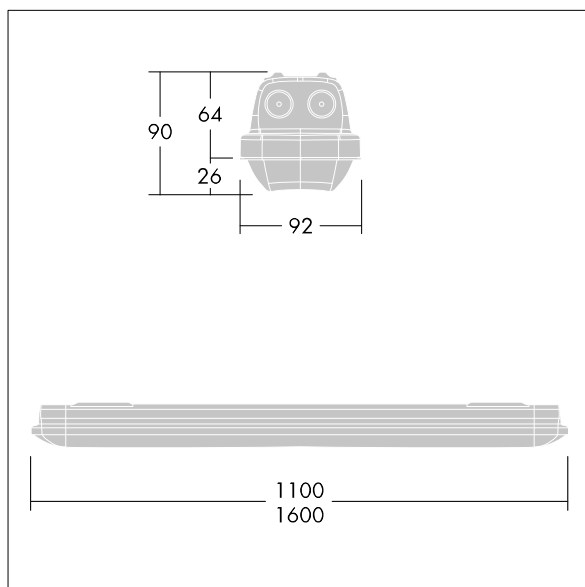

## Aquaforce Pro

Luminaire LED IP66, résistant à la poussière et à l'humidité. Electronique, non gradable. Avec distribution lumineuse extensif. Classe électrique I. Corps : Polycarbonate (PC) gris clair. Diffuseur : Polycarbonate (PC) opale haute transmission avec prismes de réfraction. Mécanisme breveté, EasyClick, pour la fixation du diffuseur sans clips. Installation en plafonnier ou en suspension. Supports à fixation rapide fournis pour une installation en plafonnier. Convient pour installation au plafond ou au mur (verticalement et horizontalement). Kits de fixation pour suspension par conduit, chaîne et caténaire disponibles en accessoires. Equipé d'une connexion électrique à installation rapide Température ambiante : -20°C à +45°C. Livré avec LED 4 000 K..

Dimensions : 1600 x 92 x 90 mm  
Puissance du luminaire: 28 W  
Flux lumineux du luminaire: 4350 lm  
Efficacité lumineuse du luminaire: 155 lm/W  
Poids : 2,13 kg

TLG\_AQUP\_F\_PDB\_QC.jpg

TLG\_AQUP\_M\_LD1.wmf