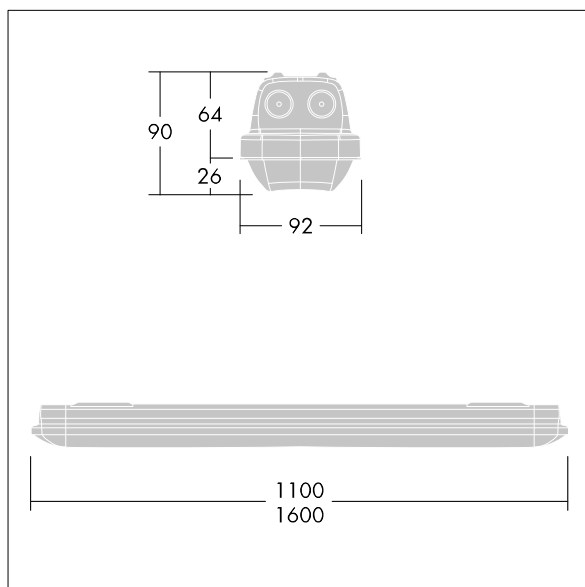

## Aquaforce Pro

Luminaire LED IP66, résistant à la poussière et à l'humidité. Gradable DALI/DSI gradable DALI. Avec distribution lumineuse medium. Classe électrique I. Corps : Polycarbonate (PC) gris clair. Diffuseur : Polycarbonate (PC) opale haute transmission avec prismes de réfraction. Mécanisme breveté, EasyClick, pour la fixation du diffuseur sans clips. Installation en plafonnier ou en suspension. Supports à fixation rapide fournis pour une installation en plafonnier. Convient pour installation au plafond ou au mur (verticalement et horizontalement). Kits de fixation pour suspension par conduit, chaîne et caténaire disponibles en accessoires. Equipé d'une connexion électrique à installation rapide Température ambiante : -20°C à +35°C. Livré avec LED 4 000 K..

Dimensions : 1100 x 92 x 90 mm  
Puissance du luminaire: 29,9 W  
Flux lumineux du luminaire: 4400 lm  
Efficacité lumineuse du luminaire: 147 lm/W  
Poids : 1,73 kg

TLG\_AQUP\_F\_PDB\_QC.jpg

TLG\_AQUP\_M\_LD1.wmf