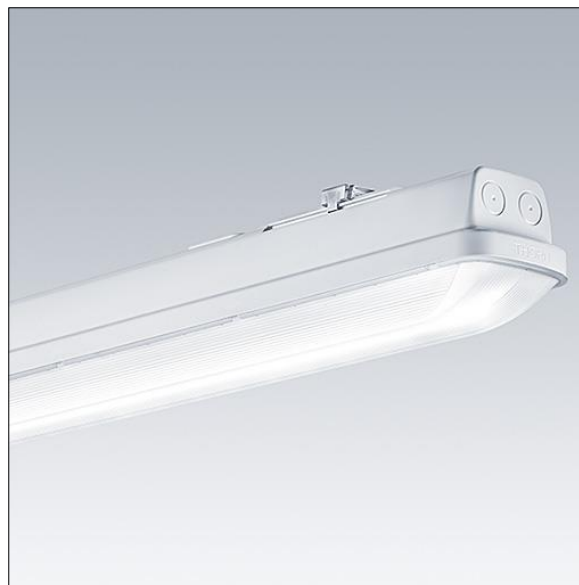

# Aquaforce Pro

THORN

96630982 AQFPRO S LED4300-840 PC MB HF E3

## Aquaforce Pro

Luminaire LED IP66, résistant à la poussière et à l'humidité. Electronique, non gradable Luminaire à batterie individuelle, test manuel (3 heures). Avec distribution lumineuse medium. Classe électrique I. Corps : Polycarbonate (PC) gris clair. Diffuseur : Polycarbonate (PC) opale haute transmission avec prismes de réfraction. Mécanisme breveté, EasyClick, pour la fixation du diffuseur sans clips. Installation en plafonnier ou en suspension. Supports à fixation rapide fournis pour une installation en plafonnier. Convient pour installation au plafond ou au mur (verticalement et horizontalement). Kits de fixation pour suspension par conduit, chaîne et caténaire disponibles en accessoires. Température ambiante : 0°C à +25°C. Livré avec LED 4 000 K..

Dimensions : 1100 x 92 x 90 mm  
Puissance du luminaire: 34,3 W  
Flux lumineux du luminaire: 4400 lm  
Efficacité lumineuse du luminaire: 128 lm/W  
Poids : 2,1 kg

TLG\_AQUP\_F\_PDB\_1100MED.jpg

TLG\_AQUP\_M\_LD1.wmf