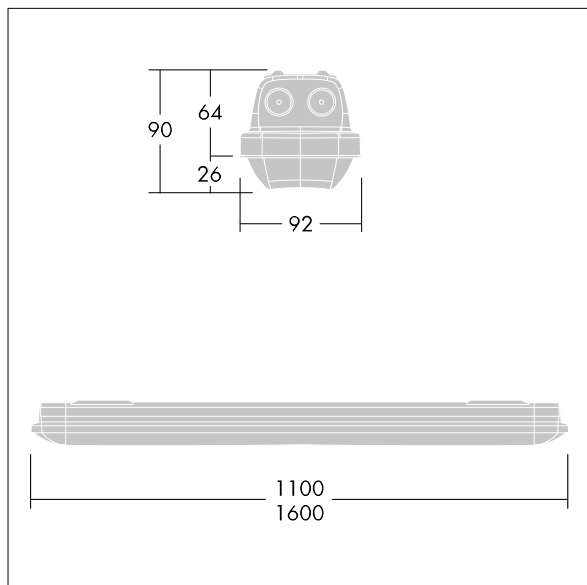

## Aquaforce Pro

Luminaire LED IP66, résistant à la poussière et à l'humidité. Electronique, non gradable Luminaire à batterie individuelle, test manuel (3 heures). Avec distribution lumineuse medium. Classe électrique I. Corps : Polycarbonate (PC) gris clair. Diffuseur : Polycarbonate (PC) opale haute transmission avec prismes de réfraction. Mécanisme breveté, EasyClick, pour la fixation du diffuseur sans clips. Installation en plafonnier ou en suspension. Supports à fixation rapide fournis pour une installation en plafonnier. Convient pour installation au plafond ou au mur (verticalement et horizontalement). Kits de fixation pour suspension par conduit, chaîne et caténaire disponibles en accessoires. Température ambiante : 0°C à +25°C. Livré avec LED 4 000 K..

Dimensions : 1100 x 92 x 90 mm  
Puissance du luminaire: 34,3 W  
Flux lumineux du luminaire: 4400 lm  
Efficacité lumineuse du luminaire: 128 lm/W  
Poids : 2,1 kg

TLG\_AQUP\_F\_PDB\_1100MED.jpg

TLG\_AQUP\_M\_LD1.wmf