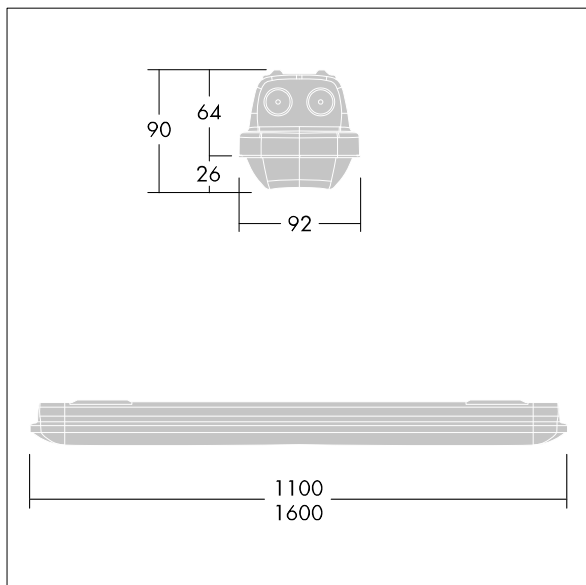

Aquaforce Pro

THORN

96630985 AQFPRO S LED2900-840 PC MB MWS

Aquaforce Pro

Luminaire LED IP66, résistant à la poussière et à l'humidité. Electronique, Détecteur de présence intégré pour commande marche/arrêt. Avec distribution lumineuse medium. Classe électrique I. Corps : Polycarbonate (PC) gris clair. Diffuseur : Polycarbonate (PC) opale haute transmission avec prismes de réfraction. Mécanisme breveté, EasyClick, pour la fixation du diffuseur sans clips. Installation en plafonnier ou en suspension. Supports à fixation rapide fournis pour une installation en plafonnier. Convient pour installation au plafond ou au mur (verticalement et horizontalement). Kits de fixation pour suspension par conduit, chaîne et caténaire disponibles en accessoires. Détecteur de présence intégré pour l'allumage et l'extinction. Température ambiante : -20°C à +45°C. Livré avec LED 4 000 K..

Dimensions : 1100 x 92 x 90 mm
Puissance du luminaire: 20,4 W
Flux lumineux du luminaire: 2950 lm
Efficacité lumineuse du luminaire: 145 lm/W
Poids : 1,74 kg

TLG_AQUP_F_PDB_1100MED.jpg

TLG_AQUP_M_LD1.wmf