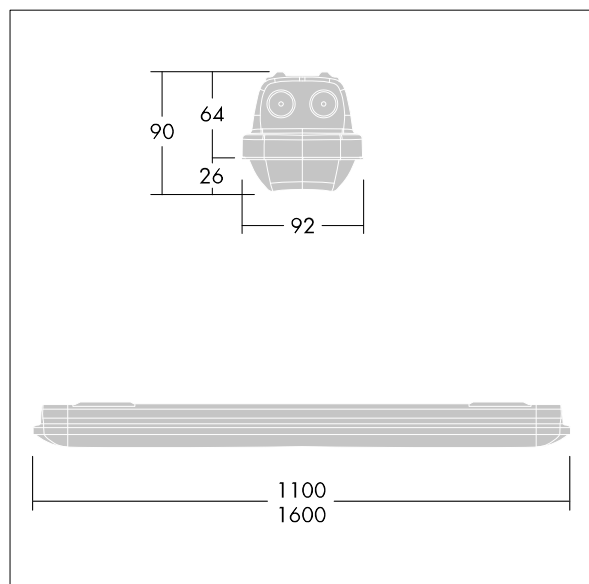

Aquaforce Pro

THORN

96630985 AQFPRO S LED2900-840 PC MB MWS

Aquaforce Pro

Luminaire LED IP66, résistant à la poussière et à l'humidité. Electronique, Détecteur de présence intégré pour commande marche/arrêt. Avec distribution lumineuse medium. Classe électrique I. Corps : Polycarbonate (PC) gris clair. Diffuseur : Polycarbonate (PC) opale haute transmission avec prismes de réfraction. Mécanisme breveté, EasyClick, pour la fixation du diffuseur sans clips. Installation en plafonnier ou en suspension. Supports à fixation rapide fournis pour une installation en plafonnier. Convient pour installation au plafond ou au mur (verticalement et horizontalement). Kits de fixation pour suspension par conduit, chaîne et caténaire disponibles en accessoires. Détecteur de présence intégré pour l'allumage et l'extinction. Température ambiante : -20°C à +45°C. Livré avec LED 4 000 K..

Dimensions : 1100 x 92 x 90 mm
Puissance du luminaire: 20,4 W
Flux lumineux du luminaire: 2950 lm
Efficacité lumineuse du luminaire: 145 lm/W
Poids : 1,74 kg

TLG_AQUP_F_PDB_1100MED.jpg

TLG_AQUP_M_LD1.wmf