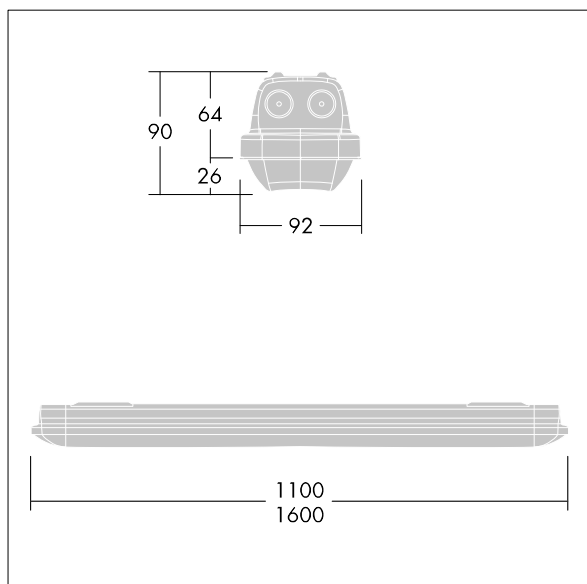

Aquaforce Pro

THORN

96630989 AQFPRO S LED5200-840 PC MB MWS

Aquaforce Pro

Luminaire LED IP66, résistant à la poussière et à l'humidité. Electronique, Détecteur de présence intégré pour commande marche/arrêt. Avec distribution lumineuse medium. Classe électrique I. Corps : Polycarbonate (PC) gris clair. Diffuseur : Polycarbonate (PC) opale haute transmission avec prismes de réfraction. Mécanisme breveté, EasyClick, pour la fixation du diffuseur sans clips. Installation en plafonnier ou en suspension. Supports à fixation rapide fournis pour une installation en plafonnier. Convient pour installation au plafond ou au mur (verticalement et horizontalement). Kits de fixation pour suspension par conduit, chaîne et caténaire disponibles en accessoires. Détecteur de présence intégré pour l'allumage et l'extinction. Température ambiante : -20°C à +33°C. Livré avec LED 4 000 K..

Dimensions : 1100 x 92 x 90 mm
Puissance du luminaire: 38,5 W
Flux lumineux du luminaire: 5220 lm
Efficacité lumineuse du luminaire: 136 lm/W
Poids : 1,74 kg

TLG_AQUP_F_PDB_1100MED.jpg

TLG_AQUP_M_LD1.wmf