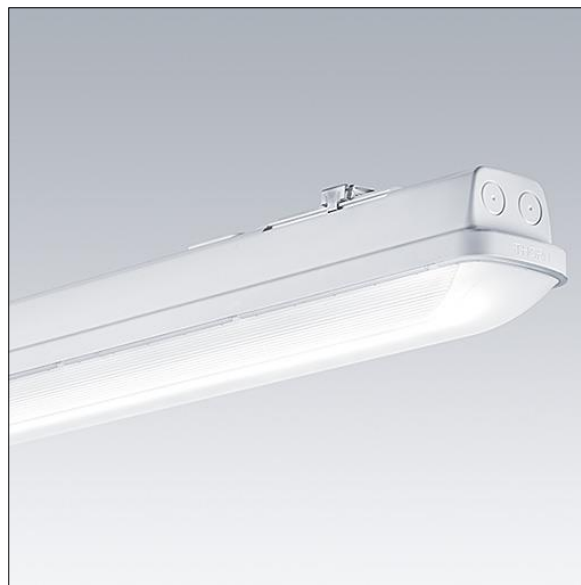

# Aquaforce Pro

THORN

96631027 AQFPRO L LED4300-840 PC WB HF E3

## Aquaforce Pro

Luminaire LED IP66, résistant à la poussière et à l'humidité. Electronique, non gradable Luminaire à batterie individuelle, test manuel (3 heures). Avec distribution lumineuse extensif. Classe électrique I. Corps : Polycarbonate (PC) gris clair. Diffuseur : Polycarbonate (PC) opale haute transmission avec prismes de réfraction. Mécanisme breveté, EasyClick, pour la fixation du diffuseur sans clips. Installation en plafonnier ou en suspension. Supports à fixation rapide fournis pour une installation en plafonnier. Convient pour installation au plafond ou au mur (verticalement et horizontalement). Kits de fixation pour suspension par conduit, chaîne et caténaire disponibles en accessoires. Température ambiante : 0°C à +25°C. Livré avec LED 4 000 K..

Dimensions : 1600 x 92 x 90 mm  
Puissance du luminaire: 32 W  
Flux lumineux du luminaire: 4350 lm  
Efficacité lumineuse du luminaire: 136 lm/W  
Poids : 2,5 kg

TLG\_AQUP\_F\_PDB\_1600WD.jpg

TLG\_AQUP\_M\_LD1.wmf