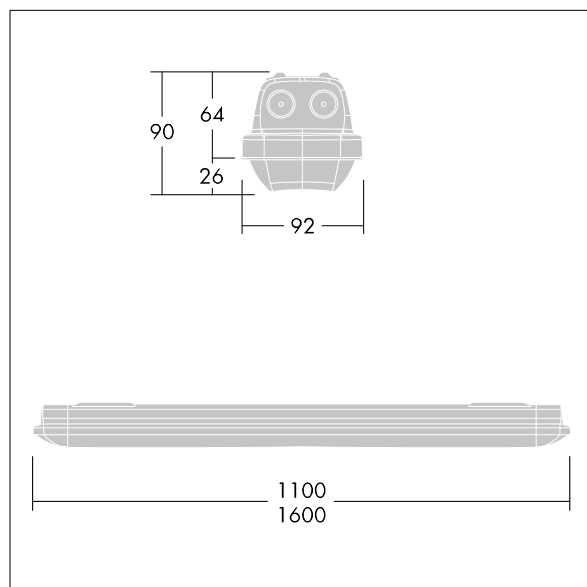

Aquaforce Pro

THORN

96631028 AQFPRO L LED6400-840 PC MB HF E3

Aquaforce Pro

Luminaire LED IP66, résistant à la poussière et à l'humidité. Electronique, non gradable Luminaire à batterie individuelle, test manuel (3 heures). Avec distribution lumineuse medium. Classe électrique I. Corps : Polycarbonate (PC) gris clair. Diffuseur : Polycarbonate (PC) opale haute transmission avec prismes de réfraction. Mécanisme breveté, EasyClick, pour la fixation du diffuseur sans clips. Installation en plafonnier ou en suspension. Supports à fixation rapide fournis pour une installation en plafonnier. Convient pour installation au plafond ou au mur (verticalement et horizontalement). Kits de fixation pour suspension par conduit, chaîne et caténaire disponibles en accessoires. Température ambiante : 0°C à +25°C. Livré avec LED 4 000 K..

Dimensions : 1600 x 92 x 90 mm
Puissance du luminaire: 48,4 W
Flux lumineux du luminaire: 6610 lm
Efficacité lumineuse du luminaire: 137 lm/W
Poids : 2,5 kg

TLG_AQUP_F_PDB_1600MED.jpg

TLG_AQUP_M_LD1.wmf