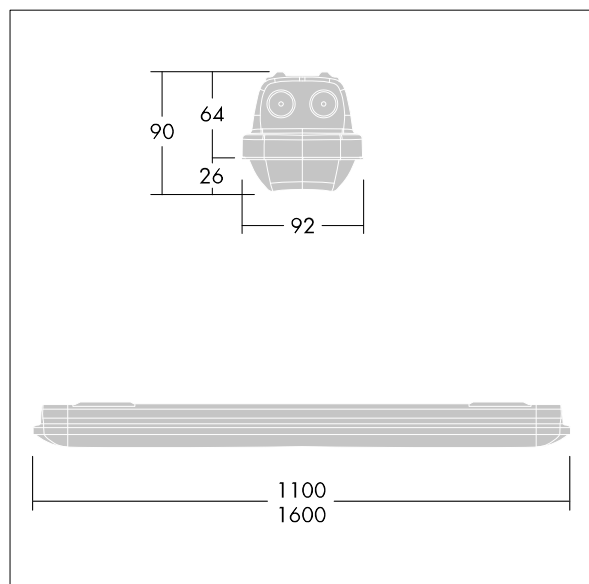

Aquaforce Pro

THORN

96631031 AQFPRO L LED4300-840 PC WB MWS

Aquaforce Pro

Luminaire LED IP66, résistant à la poussière et à l'humidité. Electronique, Détecteur de présence intégré pour commande marche/arrêt. Avec distribution lumineuse extensif. Classe électrique I. Corps : Polycarbonate (PC) gris clair. Diffuseur : Polycarbonate (PC) opale haute transmission avec prismes de réfraction. Mécanisme breveté, EasyClick, pour la fixation du diffuseur sans clips. Installation en plafonnier ou en suspension. Supports à fixation rapide fournis pour une installation en plafonnier. Convient pour installation au plafond ou au mur (verticalement et horizontalement). Kits de fixation pour suspension par conduit, chaîne et caténaire disponibles en accessoires. Détecteur de présence intégré pour l'allumage et l'extinction. Température ambiante : -20°C à +45°C. Livré avec LED 4 000 K..

Dimensions : 1600 x 92 x 90 mm
Puissance du luminaire: 28,7 W
Flux lumineux du luminaire: 4350 lm
Efficacité lumineuse du luminaire: 152 lm/W
Poids : 2,14 kg

TLG_AQUP_F_PDB_1600WD.jpg

TLG_AQUP_M_LD1.wmf