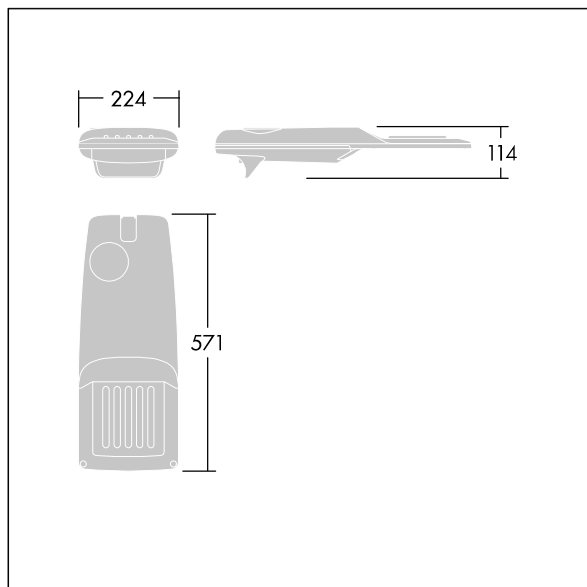

Isaro Pro

Lanterne d'éclairage routier LED moderne (Small) avec 24 LED alimentées en 500mA avec une optique Route large. Programmable Driver. Classe électrique II, IP66, IK09.
 Corps : aluminium (EN AC-44300) fonderie, thermopoudré gris anthracite 900 sablé texturé. Emmanchement : aluminium (EN AC-44300), fonderie thermopoudré gris anthracite 900 sablé. Fermeture : verre ép. 5 mm. Visserie : Acier inox. Livré avec un adaptateur d'emmanchement Ø 60 mm qui convient pour montage top (inclinaison 0°/5°/10°/15°/20°) ou latéral (inclinaison -15°/-10°/-5°/0°/5°/10°/15°). Equipé d'un 50% circuit de réduction de puissance, qui entre en vigueur 3 heures avant et 5 heures après un minuit calculé. Il peut être désactivé à l'installation avec un interrupteur interne facilement accessible. Livré avec LED 4 000 K. Protection contre les surtensions : 10 kV en mode commun single pulse et 8 kV en mode commun multipulse; 6 kV en mode différentiel multipulse. Si un système DALI est connecté: 6 kV en mode mode commun et mode différentiel multipulse.

TLG_ISRP_F_PDB_ANT.jpg

Dimensions : 571 x 224 x 114 mm
 Puissance du luminaire: 36,1 W
 Flux lumineux du luminaire: 5905 lm
 Efficacité lumineuse du luminaire: 164 lm/W
 Poids : 5,53 kg
 Scx : 0.05 m²

TLG_ISRP_M_LD1.wmf