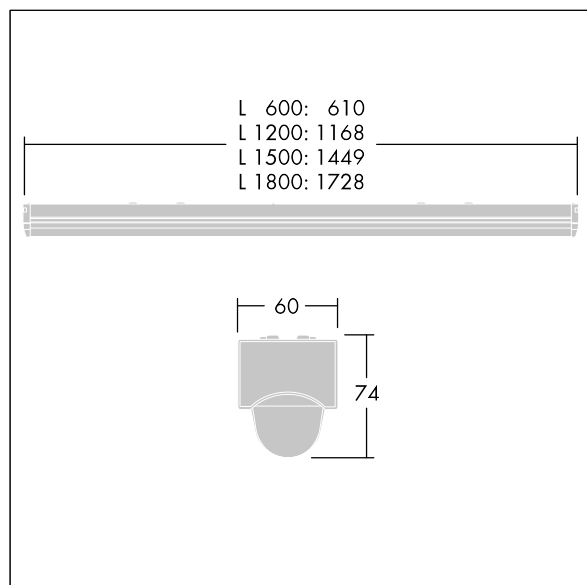

PopPack LED

96631546 POPPACK LED 7000-840 HF L1200

THORN

IP20	IK03					650°C	T _a -20 +25
------	------	--	--	--	--	-------	---------------------------

PopPack LED

Réglette LED. Electronique, non gradable. Corps : acier moulé, revêtu, blanc (RAL9016). Embouts : Polycarbonate (PC) moulé par injection,. Diffuseur : acrylique texturé opale. Livré avec LED 4 000 K

Dimensions : 1168 x 60 x 74 mm
Puissance du luminaire: 51,8 W
Flux lumineux du luminaire: 7300 lm
Efficacité lumineuse du luminaire: 141 lm/W
Poids : 1,4 kg

TLG_POPL_F_PDB_EMPTY.jpg

TLG_POPL_M_LD1.wmf

Ce produit contient une source lumineuse de classe d'efficacité énergétique D.