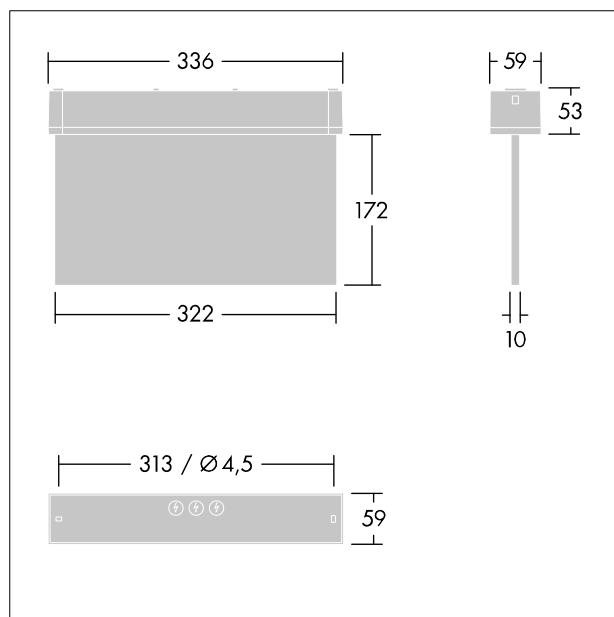

TLG_VOYO_M_150MS.wmf