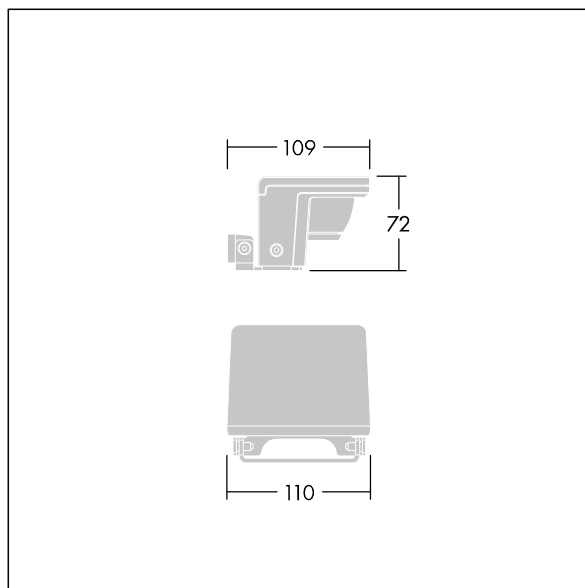

Version Small avec driver déporté pouvant alimenter jusqu'à trois luminaires.

Version pour montage en surface (MSF) avec fourche permettant une inclinaison de $\pm 15^\circ$.

Version pour montage mural (MWA) sans inclinaison.

Protection contre les surtensions 6 kV de série.

Pré-câblé avec 2 m de câble.

Dimensions : 109 x 110 x 72 mm

Puissance du luminaire: 6 W

Flux lumineux du luminaire: 350 lm

Efficacité lumineuse du luminaire: 58 lm/W

Poids : 1,28 kg

TLG_RAZA_F_S_MSF_PDB.jpg

TLG_RAZA_M_S_MSF.wmf

Ce produit contient une source lumineuse de classe d'efficacité énergétique F.

Toutes les valeurs marquées d'un * sont des valeurs nominales. Thorn utilise des composants testés et éprouvés, en provenance des meilleurs fournisseurs. Dans certains cas isolés, il se peut qu'il y ait des pannes de nature technologique au niveau des LED individuels, pendant le cycle de vie nominal du produit. Les normes internationales fixent la tolérance du flux initial et de la charge associée à $\pm 10\%$. Sauf indication contraire, les valeurs sont applicables pour une température ambiante de 25 °C.