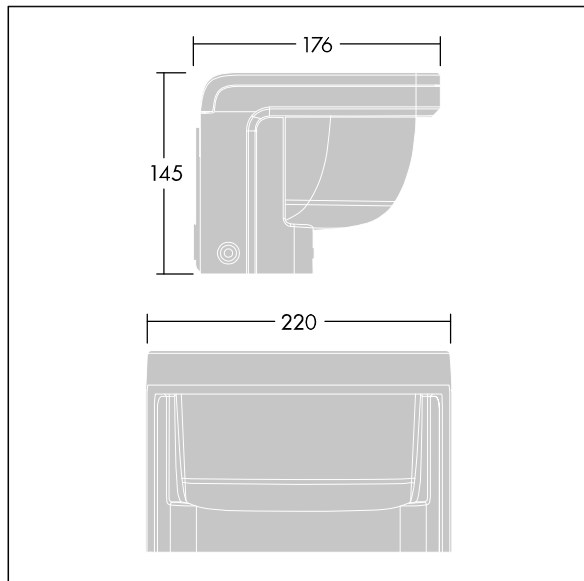

TLG_RAZB_M_HEAD.wmf

Ce produit contient une source lumineuse de classe d'efficacité énergétique D.

Toutes les valeurs marquées d'un * sont des valeurs nominales. Thorn utilise des composants testés et éprouvés, en provenance des meilleurs fournisseurs. Dans certains cas isolés, il se peut qu'il y ait des pannes de nature technologique au niveau des LED individuels, pendant le cycle de vie nominal du produit. Les normes internationales fixent la tolérance du flux initial et de la charge associée à $\pm 10\%$. Sauf indication contraire, les valeurs sont applicables pour une température ambiante de 25 °C.

Les produits de Thorn Lighting sont perfectionnés en permanence. Nous nous réservons le droit d'apporter des modifications à nos produits sans autres publications.

© Thorn Lighting