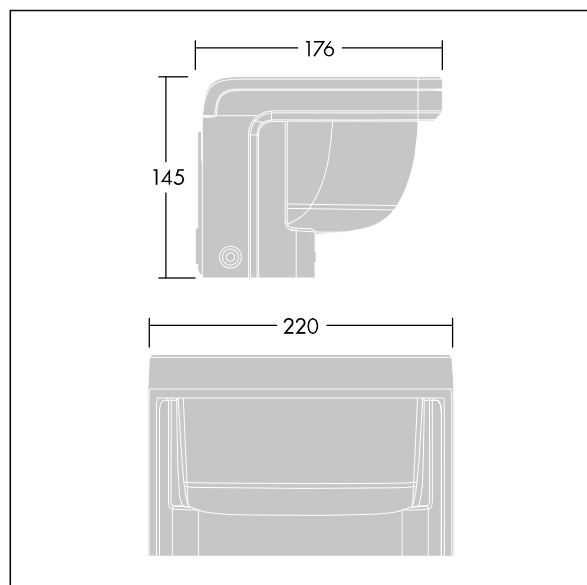

TLG_RAZB_M_HEAD.wmf

Ce produit contient une source lumineuse de classe d'efficacité énergétique D.

Toutes les valeurs marquées d'un * sont des valeurs nominales. Thorn utilise des composants testés et éprouvés, en provenance des meilleurs fournisseurs. Dans certains cas isolés, il se peut qu'il y ait des pannes de nature technologique au niveau des LED individuels, pendant le cycle de vie nominal du produit. Les normes internationales fixent la tolérance du flux initial et de la charge associée à $\pm 10\%$. Sauf indication contraire, les valeurs sont applicables pour une température ambiante de 25 °C.

Les produits de Thorn Lighting sont perfectionnés en permanence. Nous nous réservons le droit d'apporter des modifications à nos produits sans autres publications.
© Thorn Lighting