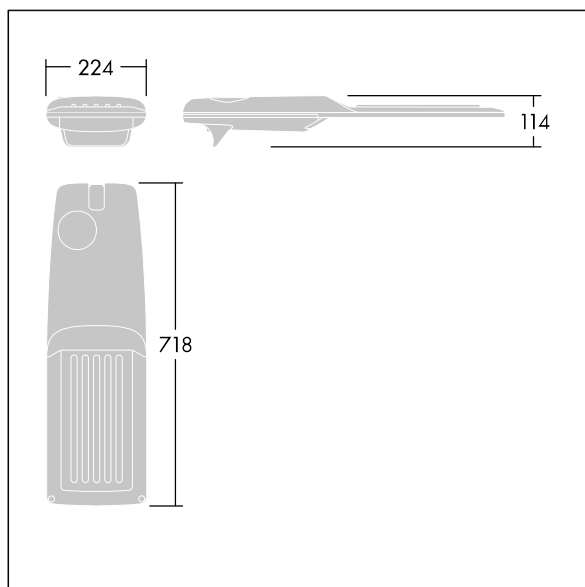

Isaro Pro

THORN

92904776 IP 60L70-740 SR M BS 3550 CL2 M60 ANT

Isaro Pro

Lanterne d'éclairage routier LED moderne (Medium) avec 60 LED alimentées en 700mA avec une optique En quinconce pour route. Programmable Driver. Classe électrique II, IP66, IK09. Corps : aluminium (EN AC-44300) fonderie, thermopoudré gris anthracite 900 sablé texturé. Emmanchement : aluminium (EN AC-44300), fonderie thermopoudré texturé gris anthracite 900 sablé. Fermeture : verre ép. 5 mm. Visserie : Acier inox. Livré avec un adaptateur d'emmanchement Ø 60 mm qui convient pour montage top (inclinaison 0°/5°/10°/15°/20°) ou latéral (inclinaison -15°/-10°/-5°/0°/5°/10°/15°). Equipé d'un 50% circuit de réduction de puissance, qui entre en vigueur 3 heures avant et 5 heures après un minuit calculé. Il peut être désactivé à l'installation avec un interrupteur interne facilement accessible. Livré avec LED 4 000 K. Protection contre les surtensions : 10 kV en mode commun single pulse et 8 kV en mode commun multipulse; 6 kV en mode différentiel multipulse. Si un système DALI est connecté: 6 kV en mode mode commun et mode différentiel multipulse.

TLG_ISRP_F_M_PDB_ANT.jpg

Dimensions : 718 x 224 x 114 mm
Puissance du luminaire: 125,2 W
Flux lumineux du luminaire: 19083 lm
Efficacité lumineuse du luminaire: 152 lm/W
Poids : 7,6 kg
Scx : 0.066 m²

TLG_ISRP_M_LD2.wmf