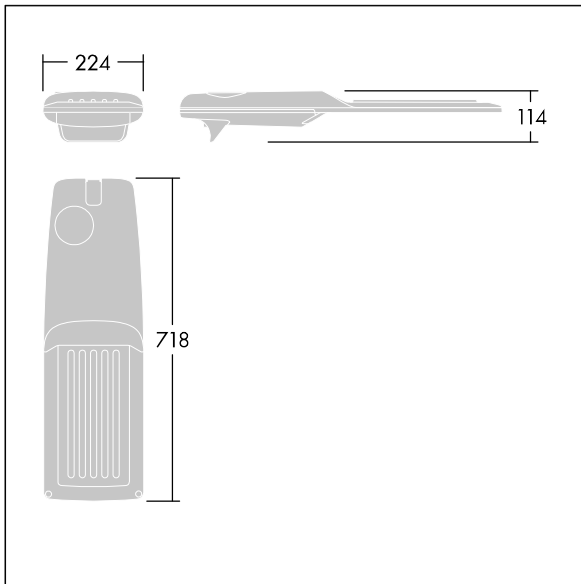

## Isaro Pro

Lanterne d'éclairage routier LED moderne (Medium) avec 72 LED alimentées en 350mA avec une optique Rue large. Programmable Driver. Classe électrique II, IP66, IK09.  
Corps : aluminium (EN AC-44300) fonderie, thermopoudré gris anthracite 900 sablé texturé. Emmanchement : aluminium (EN AC-44300), fonderie thermopoudré texturé gris anthracite 900 sablé. Fermeture : verre ép. 5 mm.  
Visserie : Acier inox. Livré avec un adaptateur d'emmanchement Ø 60 mm qui convient pour montage top (inclinaison 0°/5°/10°/15°/20°) ou latéral (inclinaison -15°/-10°/-5°/0°/5°/10°/15°). Equipé d'un 50% circuit de réduction de puissance, qui entre en vigueur 3 heures avant et 5 heures après un minuit calculé. Il peut être désactivé à l'installation avec un interrupteur interne facilement accessible. Livré avec LED 4 000 K. Protection contre les surtensions : 10 kV en mode commun single pulse et 8 kV en mode commun multipulse; 6 kV en mode différentiel multipulse. Si un système DALI est connecté: 6 kV en mode mode commun et mode différentiel multipulse.

TLG\_ISRP\_F\_M\_PDB\_ANT.jpg

Dimensions : 718 x 224 x 114 mm  
Puissance du luminaire: 74,8 W  
Flux lumineux du luminaire: 12323 lm  
Efficacité lumineuse du luminaire: 165 lm/W  
Poids : 7,7 kg  
Scx : 0.066 m<sup>2</sup>