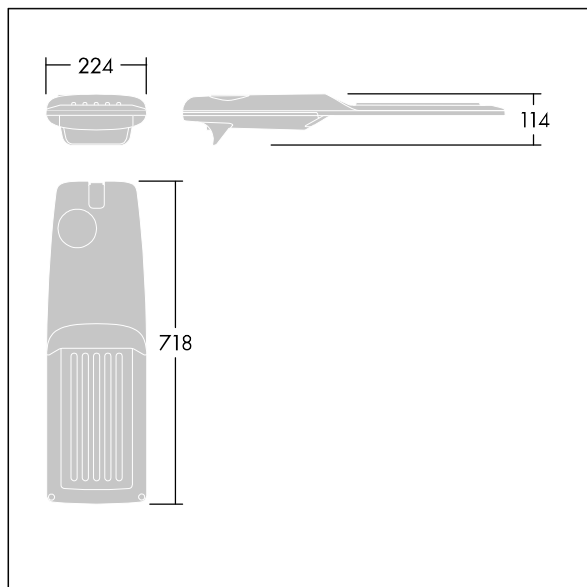

### Isaro Pro

Lanterne d'éclairage routier LED moderne (Medium) avec 72 LED alimentées en 700mA avec une optique Rue large. Programmable Driver. Classe électrique II, IP66, IK09.  
 Corps : aluminium (EN AC-44300) fonderie, thermopoudré gris anthracite 900 sablé texturé. Emmanchement : aluminium (EN AC-44300), fonderie thermopoudré texturé gris anthracite 900 sablé. Fermeture : verre ép. 5 mm.  
 Visserie : Acier inox. Livré avec un adaptateur d'emmanchement Ø 60 mm qui convient pour montage top (inclinaison 0°/5°/10°/15°/20°) ou latéral (inclinaison -15°/-10°/-5°/0°/5°/10°/15°). Equipé d'un 50% circuit de réduction de puissance, qui entre en vigueur 3 heures avant et 5 heures après un minuit calculé. Il peut être désactivé à l'installation avec un interrupteur interne facilement accessible. Livré avec LED 4 000 K. Protection contre les surtensions : 10 kV en mode commun single pulse et 8 kV en mode commun multipulse; 6 kV en mode différentiel multipulse. Si un système DALI est connecté: 6 kV en mode mode commun et mode différentiel multipulse.

TLG\_ISRP\_F\_M\_PDB\_ANT.jpg

Dimensions : 718 x 224 x 114 mm  
 Puissance du luminaire: 149,3 W  
 Flux lumineux du luminaire: 22641 lm  
 Efficacité lumineuse du luminaire: 152 lm/W  
 Poids : 7,7 kg  
 Scx : 0.066 m<sup>2</sup>