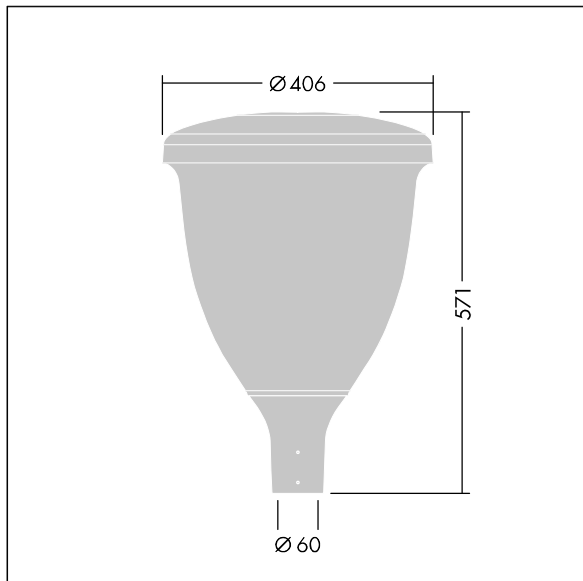

Volupto

Lanterne intelligente LED, montage en top, avec une distribution Confort pour rue large. Programmable Driver alimentant 24 LED en 500mA. Classe électrique I, IP66, IK10. Chapeau et embase : aluminium résistant à la corrosion, fonderie thermopoudré, avec une finition gris anthracite 900 sablé texturé. Vasque : Polycarbonate (PC) traité anti-UV. Livré avec LED 4 000 K. Indice min. de rendu des couleurs: 70. Pré-câblé avec 5 m de câble. Montage top sur mât de Ø 60mm.

Dimensions : Ø60/406 x 571 mm
Puissance du luminaire: 36,1 W
Flux lumineux du luminaire: 5412 lm
Efficacité lumineuse du luminaire: 150 lm/W
Poids : 7,59 kg
Scx : 0.143 m²

TLG_VOLU_F_Side.jpg

TLG_VOLU_M_60.wmf