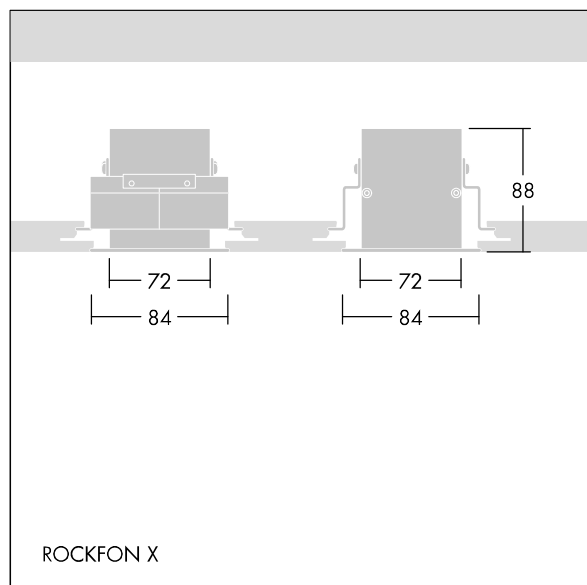

TLG_EQUAL_M_rockfon_niv.wmf

Toutes les valeurs marquées d'un * sont des valeurs nominales. Sauf indication contraire, les valeurs sont applicables pour une température ambiante de 25 °C.

Les produits de Thorn Lighting sont perfectionnés en permanence. Nous nous réservons le droit d'apporter des modifications à nos produits sans autres publications.

© Thorn Lighting