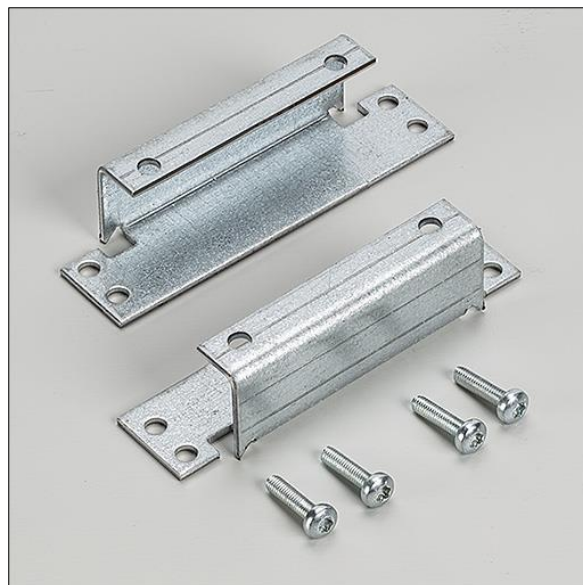

# Equaline

## 96631974 EQL MOD HTB BRACKET FRNT SET

THORN

### Equaline

Support d'Avant pour encastrer les profilés EQUALINE dans les plafonds modulaires, avec un joint dissimulé..

ZS\_ERS\_F\_96631974\_1.jpg

TLG\_EQUAL\_M\_rockfon\_niv.wmf

Toutes les valeurs marquées d'un \* sont des valeurs nominales. Sauf indication contraire, les valeurs sont applicables pour une température ambiante de 25 °C.